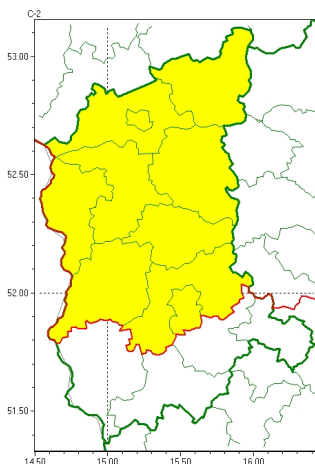

Zasięg ostrzeżeń w województwie

Burze  
2024-04-05 11:42

**WOJEWÓDZTWO LUBUSKIE**  
**OSTRZEŻENIA METEOROLOGICZNE ZBIORCZO NR 34**  
**WYKAZ OBYWÓW ZUJACYCH OSTRZEŻENIE**  
**o godz. 11:42 dnia 05.04.2024**

Zjawisko/Stopień zagrożenia	Burze/1
Obszar (w nawiasie numer ostrzeżenia dla powiatu)	powiaty: gorzowski(18), Gorzów Wielkopolski(18), krośnieński(18), międzyrzecki(18), ślubicki(18), strzelecko-drezdenecki(17), sulciński(18), wiebodziński(18), Zielona Góra(20), zielonogórski(19)
Ważność	od godz. 18:00 dnia 05.04.2024 do godz. 03:00 dnia 06.04.2024
Prawdopodobieństwo	75%
Przebieg	Prognozowane są burze, którym miejscami będą towarzyszyć opady deszczu od 10 mm do 15 mm oraz porywy wiatru do 85 km/h. Możliwy drobny grad.
SMS	IMGW-PIB OSTRZEŻENIA: BURZE/1 lubuskie (10 powiatów) od 18:00/05.04 do 03:00/06.04.2024 deszcz 15 mm, możliwy grad, porywy 85 km/h. Dotyczy powiatów: gorzowski, Gorzów Wielkopolski, krośnieński, międzyrzecki, ślubicki, strzelecko-drezdenecki, sulciński, wiebodziński, Zielona Góra i zielonogórski.
RSO	Woj. lubuskie (10 powiatów), IMGW-PIB wydał ostrzeżenie pierwszego stopnia o burzach
Uwagi	Brak.