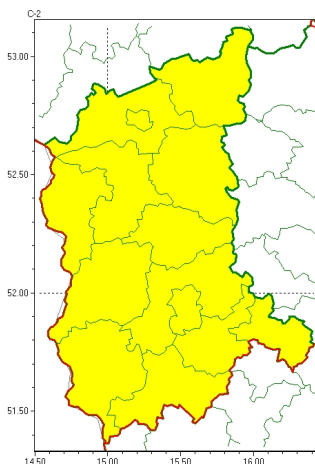

Zasięg ostrzeżeń w województwie

Burze z gradem
2023-08-25 05:32

WOJEWÓDZTWO LUBUSKIE
OSTRZEŻENIA METEOROLOGICZNE ZBIORCZO NR 111
WYKAZ OBYWATELI ZUJAWIENI CYCH OSTRZEŻENI
o godz. 05:32 dnia 25.08.2023

Zjawisko/Stopień zagrożenia	Burze z gradem/1
Obszar (w nawiasie numer ostrzeżenia dla powiatu)	powiaty: gorzowski(50), Gorzów Wielkopolski(50), krośnieński(54), międzyrzecki(51), nowosolski(57), ślubicki(50), strzelecko-drezdenecki(53), sulciński(50), wiebodziński(53), wschowski(56), Zielona Góra(57), zielonogórski(57), żagański(55), arski(54)
Ważność	od godz. 16:00 dnia 25.08.2023 do godz. 02:00 dnia 26.08.2023
Prawdopodobieństwo	80%
Przebieg	Prognozowane są burze, którym miejscami będą towarzyszyć silne opady deszczu od 20 mm do 35 mm oraz porywy wiatru do 85 km/h. Miejscami grad.
SMS	IMGW-PIB OSTRZEŻENIA: BURZE Z GRADEM/1 lubuskie (wszystkie powiaty) od 16:00/25.08 do 02:00/26.08.2023 deszcz 35 mm, grad, porywy 85 km/h. Dotyczy powiatów: wszystkie powiaty.
RSO	Woj. lubuskie (wszystkie powiaty), IMGW-PIB wydał ostrzeżenie pierwszego stopnia o burzach z gradem
Uwagi	Brak.