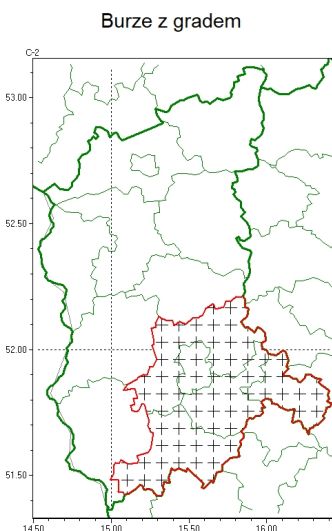

Zasięg komunikatu w województwie

Komunikat meteorologiczny z godz. 13:29 dnia 07.06.2023

Nazwa biura	IMGW-PIB Centralne Biuro Prognoz Meteorologicznych - Wydział w Poznaniu
Zjawiska	Burze z gradem
Obszar	województwo lubuskie powiaty: nowosolski, wschowski, Zielona Góra, zielonogórski, łagański
Sytuacja meteorologiczna	Pierwsze pojedyncze burze pojawiły się na zachód od Leszna, towarzyszą im opady deszczu rzędu 10-15 mm/h, lokalnie możliwe słaby grad. Burze przemieszczają się na zachód. W najbliższych godzinach prognozuje się tworzenie kolejnych wolno przemieszczających się i rozporozszonych burz.
Uwagi	Komunikat przygotowany na podstawie danych z systemów teledetekcji atmosfery oraz sieci pomiarowo-obszernych IMGW-PIB. Lokalnie zjawiska mogą mieć inny przebieg niż opisany.
Godzina i data wydania	godz. 13:29 dnia 07.06.2023