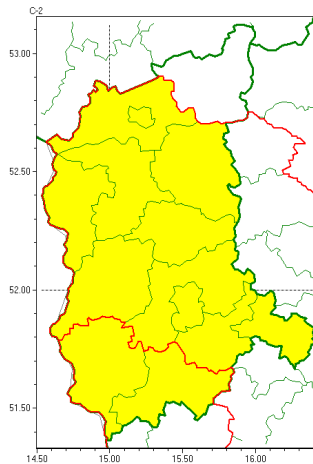

Zasięg ostrzeżeń w województwie

Burze z gradem
2022-09-08 05:56

WOJEWÓDZTWO LUBUSKIE
OSTRZEŻENIA METEOROLOGICZNE ZBIORCZO NR 99
WYKAZ OBIĘTOŚCI ZUCIANYCH OSTRZEŻEŃ
o godz. 05:56 dnia 08.09.2022

Zjawisko/Stopień zagrożenia	Burze z gradem/1
Obszar (w nawiasie numer ostrzeżenia dla powiatu)	powiaty: gorzowski(45), Gorzów Wielkopolski(45), krośnieński(47), międzyrzecki(48), nowosolski(51), ślubicki(46), sulciński(46), wiebodziński(48), wschowski(52), Zielona Góra(50), zielonogórski(50)
Ważność	od godz. 14:00 dnia 08.09.2022 do godz. 23:00 dnia 08.09.2022
Prawdopodobieństwo	80%
Przebieg	Prognozowane są burze, którym miejscami będą towarzyszyć silne opady deszczu od 20 mm do 35 mm oraz porywy wiatru do 80 km/h. Miejscami grad.
SMS	IMGW-PIB OSTRZEŻENIA: BURZE Z GRADEM/1 lubuskie (11 powiatów) od 14:00/08.09 do 23:00/08.09.2022 deszcz 35 mm, grad, porywy 80 km/h. Dotyczy powiatów: gorzowski, Gorzów Wielkopolski, krośnieński, międzyrzecki, nowosolski, ślubicki, sulciński, wiebodziński, wschowski, Zielona Góra i zielonogórski.
RSO	Woj. lubuskie (11 powiatów), IMGW-PIB wydał ostrzeżenia pierwszego stopnia o burzach z gradem
Uwagi	Z uwagi na dynamiczną sytuację meteorologiczną ostrzeżenia mogą ulec aktualizacji.
Zjawisko/Stopień zagrożenia	Burze z gradem/1
Obszar (w nawiasie numer ostrzeżenia dla powiatu)	powiaty: żagański(52), żarski(50)

www: [www: www.imgw.pl](http://www.imgw.pl)

Wa no	od godz. 13:00 dnia 08.09.2022 do godz. 20:00 dnia 08.09.2022
Prawdopodobie stwo	80%
Przebieg	Prognozowane s burze, którym miejscami b d towarzyszy silne opady deszczu od 20 mm do 35 mm oraz porywy wiatru do 80 km/h. Miejscami grad.
SMS	IMGW-PIB OSTRZEGA: BURZE Z GRADEM/1 lubuskie (2 powiaty) od 13:00/08.09 do 20:00/08.09.2022 deszcz 35 mm, grad, porywy 80 km/h. Dotyczy powiatów: aga ski i arski.
RSO	Woj. lubuskie (2 powiaty), IMGW-PIB wydał ostrze enie pierwszego stopnia o burzach z gradem
Uwagi	Z uwagi na dynamiczn sytuacj meteorologiczn ostrze enie mo e ulec aktualizacji.