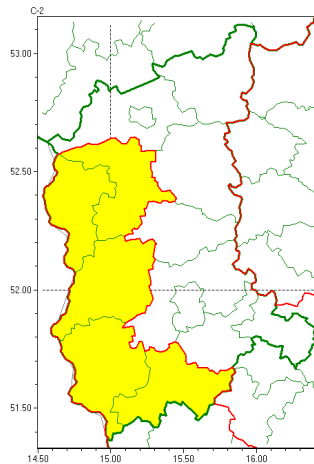

Zasięg ostrzeżeń w województwie

Burze z gradem
2022-08-27 05:31

WOJEWÓDZTWO LUBUSKIE
OSTRZEŻENIA METEOROLOGICZNE ZBIORCZO NR 95
WYKAZ OBOWIĄZUJĄCYCH OSTRZEŻEŃ
o godz. 05:31 dnia 27.08.2022

Zjawisko/Stopień zagrożenia	Burze z gradem/1
Obszar (w nawiasie numer ostrzeżenia dla powiatu)	powiaty: krośnieński(46), ślubicki(45), sulciński(45), agański(51), arski(49)
Ważność	od godz. 14:00 dnia 27.08.2022 do godz. 23:00 dnia 27.08.2022
Prawdopodobieństwo	80%
Przebieg	Prognozowane są burze, którym miejscami będą towarzyszyć opady deszczu od 20 mm do 35 mm oraz porywy wiatru do 70 km/h. Miejscami grad.
SMS	IMGW-PIB OSTRZEŻENIA: BURZE Z GRADEM/1 lubuskie (5 powiatów) od 14:00/27.08 do 23:00/27.08.2022 deszcz 35 mm, grad, porywy 70 km/h. Dotyczy powiatów: krośnieński, ślubicki, sulciński, agański i arski.
RSO	Woj. lubuskie (5 powiatów), IMGW-PIB wydał ostrzeżenie pierwszego stopnia o burzach z gradem
Uwagi	Brak.