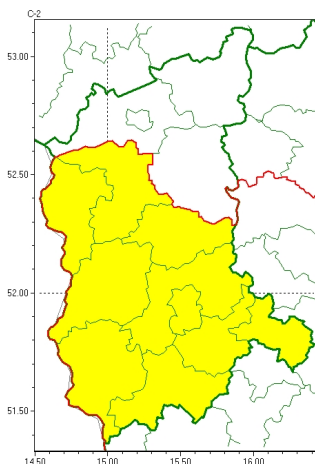

Zasięg ostrzeżeń w województwie

Opady mrozne
2023-01-27 17:18

WOJEWÓDZTWO LUBUSKIE
OSTRZE ENIA METEOROLOGICZNE ZBIORCZO NR 9
WYKAZ OBOWIĄZUJĄCYCH CYCHOSTRZEŃ
o godz. 17:18 dnia 27.01.2023

Zjawisko/Stopień zagrożenia	Opady mrozne/1
Obszar (w nawiasie numer ostrzeżenia dla powiatu)	powiaty: krośnieński(6), nowosolski(5), ślubicki(5), sulciński(5), wiebodziński(5), wschowski(4), Zielona Góra(6), zielonogórski(6), żagański(5), arski(5)
Ważność	od godz. 22:00 dnia 27.01.2023 do godz. 07:30 dnia 28.01.2023
Prawdopodobieństwo	80%
Przebieg	Prognozowane są słabe opady mroźnego deszczu lub młotki powodujące gołoledź.
SMS	IMGW-PIB OSTRZEŻENIA: MROŹNE OPADY/1 lubuskie (10 powiatów) od 22:00/27.01 do 07:30/28.01.2023 mroźne opady, drogi liskie. Dotyczy powiatów: krośnieński, nowosolski, ślubicki, sulciński, wiebodziński, wschowski, Zielona Góra, zielonogórski, żagański i arski.
RSO	Woj. lubuskie (10 powiatów), IMGW-PIB wydał ostrzeżenie pierwszego stopnia o opadach mroźnych
Uwagi	Brak.