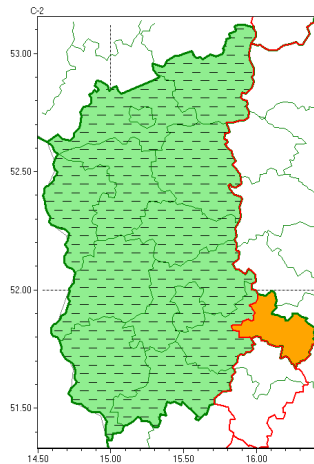

Zasięg ostrzeżeń w województwie

Burze z gradem
2022-08-20 18:14

WOJEWÓDZTWO LUBUSKIE
OSTRZEŻENIA METEOROLOGICZNE ZBIORCZO NR 87
WYKAZ OBYWÓW ZUJACYCH OSTRZEŻENIE
o godz. 18:14 dnia 20.08.2022

Zjawisko/Stopień zagrożenia	Burze z gradem/2 ODWOŁANIE
Obszar (w nawiasie numer ostrzeżenia dla powiatu)	powiaty: mi dzyrzecki(46), nowosolski(48), strzelecko-drezdenecki(44), wiebodziński(46), Zielona Góra(47), zielonogórski(47)
Czas odwołania	godz. 18:14 dnia 20.08.2022
Przyczyna	Zjawisko zakończyło się
SMS	IMGW-PIB INFORMUJE: BURZE Z GRADEM/- lubuskie (6 powiatów) 18:14/20.08.2022 ZJAWISKO ZAKOŃCZYŁO SIĘ. Dotyczy powiatów: mi dzyrzecki, nowosolski, strzelecko-drezdenecki, wiebodziński, Zielona Góra i zielonogórski.
RSO	Woj. lubuskie (0 powiatów), IMGW-PIB odwołał ostrzeżenie drugiego stopnia o burzach z gradem
Uwagi	Brak
Zjawisko/Stopień zagrożenia	Burze z gradem/1 ODWOŁANIE
Obszar (w nawiasie numer ostrzeżenia dla powiatu)	powiaty: gorzowski(43), Gorzów Wielkopolski(43), krośnieński(44), słubicki(43), sulciński(44), wagański(48), arski(46)
Czas odwołania	godz. 18:13 dnia 20.08.2022
Przyczyna	Zjawisko zakończyło się