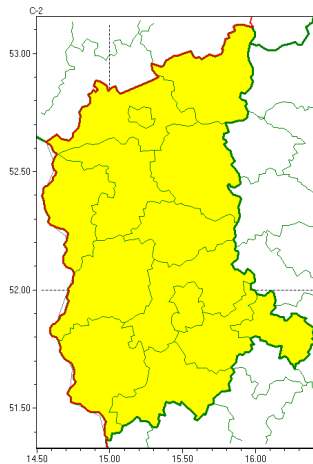

Zasięg ostrzeżeń w województwie

Burze z gradem
2022-08-20 05:39

WOJEWÓDZTWO LUBUSKIE
OSTRZEŻENIA METEOROLOGICZNE ZBIORCZO NR 85
WYKAZ OBSZARÓW ZUJCIANYCH OSTRZEŻENIAMI
o godz. 05:39 dnia 20.08.2022

Zjawisko/Stopień zagrożenia	Burze z gradem/1
Obszar (w nawiasie numer ostrzeżenia dla powiatu)	powiaty: gorzowski(43), Gorzów Wielkopolski(43), krośnieński(44), międzyrzecki(46), nowosolski(48), ślubicki(43), strzelecko-drezdenecki(44), sulciński(44), wiebodziński(46), wschowski(47), Zielona Góra(47), zielonogórski(47), żagański(48), żarski(46)
Ważność	od godz. 14:00 dnia 20.08.2022 do godz. 02:00 dnia 21.08.2022
Prawdopodobieństwo	80%
Przebieg	Prognozowane są burze, którym miejscami będą towarzyszyć silne opady deszczu od 20 mm do 35 mm oraz porywy wiatru do 80 km/h. Miejscami grad.
SMS	IMGW-PIB OSTRZEŻENIA: BURZE Z GRADEM/1 lubuskie (wszystkie powiaty) od 14:00/20.08 do 02:00/21.08.2022 deszcz 35 mm, grad, porywy 80 km/h. Dotyczy powiatów: wszystkie powiaty.
RSO	Woj. lubuskie (wszystkie powiaty), IMGW-PIB wydał ostrzeżenie pierwszego stopnia o burzach z gradem
Uwagi	Brak.