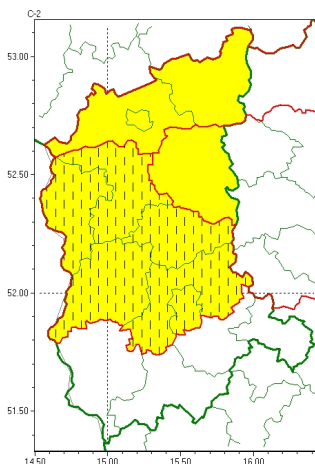

Zasięg ostrzeżeń w województwie

Opady marznące
2023-01-27 09:45

WOJEWÓDZTWO LUBUSKIE OSTRZE ENIA METEOROLOGICZNE ZBIORCZO NR 8 WYKAZ OBOWIĄZUJĄCYCH CYCHOSTRZEŃ o godz. 09:45 dnia 27.01.2023

Zjawisko/Stopień zagrożenia	Opady marznące/1 ZMIANA
Obszar (w nawiasie numer ostrzeżenia dla powiatu)	powiaty: krośnieński(5), ślubicki(4), sulciński(4), wiebodziński(4), Zielona Góra(5), zielonogórski(5)
Ważność	od godz. 09:45 dnia 27.01.2023 do godz. 12:30 dnia 27.01.2023
Prawdopodobieństwo	80%
Przebieg	W rejonie nadal występują i miejscami będą utrzymywać się słabe opady marznącego deszczu lub mroźki powodujące gołolędy.
SMS	IMGW-PIB OSTRZEGA: MARZĄCE OPADY/1 lubuskie (6 powiatów) od 09:45/27.01 do 12:30/27.01.2023 marznące opady, drogi liskie. Dotyczy powiatów: krośnieński, ślubicki, sulciński, wiebodziński, Zielona Góra i zielonogórski.
RSO	Woj. lubuskie (6 powiatów), IMGW-PIB wydał ostrzeżenie pierwszego stopnia o opadach marzących
Uwagi	Brak.
Zjawisko/Stopień zagrożenia	Opady marznące/1
Obszar (w nawiasie numer ostrzeżenia dla powiatu)	powiaty: gorzowski(4), Gorzów Wielkopolski(4), strzelecko-drezdenecki(4)
Ważność	od godz. 01:00 dnia 27.01.2023 do godz. 10:00 dnia 27.01.2023
Prawdopodobieństwo	70%
Przebieg	Miejscami prognozowane są słabe opady marzącego deszczu lub mroźki powodujące gołolędy.