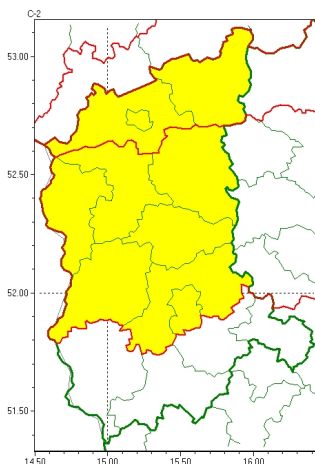

### Zasięg ostrzeżeń w województwie

Opady marznące  
2023-01-27 07:38

**WOJEWÓDZTWO LUBUSKIE**  
**OSTRZE ENIA METEOROLOGICZNE ZBIORCZO NR 7**  
**WYKAZ OBOWIĄZUJĄCYCH CYCHOSTRZEŃ**  
**o godz. 07:38 dnia 27.01.2023**

Zjawisko/Stopień zagrożenia	Opady marznące/1
Obszar (w nawiasie numer ostrzeżenia dla powiatu)	powiaty: krośnieński(5), międzyrzecki(4), ślubicki(4), sulciński(4), wiebodziński(4), Zielona Góra(5), zielonogórski(5)
Ważność	od godz. 07:45 dnia 27.01.2023 do godz. 10:00 dnia 27.01.2023
Prawdopodobieństwo	80%
Przebieg	W rejonie występującego prognozowane miejscami słabe opady marznącego deszczu lub mawki powodujące zagrożenie .
SMS	IMGW-PIB OSTRZEŻENIA: MARZĄCE OPADY/1 lubuskie (7 powiatów) od 07:45/27.01 do 10:00/27.01.2023 marznące opady, drogi liskie. Dotyczy powiatów: krośnieński, międzyrzecki, ślubicki, sulciński, wiebodziński, Zielona Góra i zielonogórski.
RSO	Woj. lubuskie (7 powiatów), IMGW-PIB wydał ostrzeżenie pierwszego stopnia o opadach marzących
Uwagi	Brak.
Zjawisko/Stopień zagrożenia	Opady marznące/1
Obszar (w nawiasie numer ostrzeżenia dla powiatu)	powiaty: gorzowski(4), Gorzów Wielkopolski(4), strzelecko-drezdenecki(4)
Ważność	od godz. 01:00 dnia 27.01.2023 do godz. 10:00 dnia 27.01.2023
Prawdopodobieństwo	70%
Przebieg	Miejscami prognozowane są słabe opady marzącego deszczu lub mawki powodujące zagrożenie .

<b>SMS</b>	IMGW-PIB OSTRZEGA: MARZNI CEOPADY/1 lubuskie (3 powiaty) od 01:00/27.01 do 10:00/27.01.2023 marzn ceopady, drogi liskie. Dotyczy powiatów: gorzowski, Gorzów Wielkopolski i strzelecko-drezdenecki.
<b>RSO</b>	Woj. lubuskie (3 powiaty), IMGW-PIB wydał ostrzeżenie pierwszego stopnia o opadach marznych
<b>Uwagi</b>	Brak.