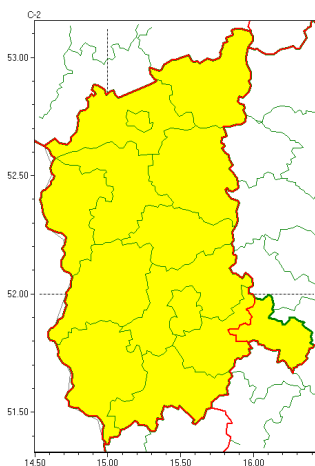

Zasięg ostrzeżeń w województwie

Burze z gradem
2022-06-27 16:26

Upał
2022-06-27 16:26

WOJEWÓDZTWO LUBUSKIE
OSTRZEŻENIA METEOROLOGICZNE ZBIORCZO NR 47
WYKAZ OBSZARÓW ZUCIANYCH OSTRZEŻENIAMI
o godz. 16:26 dnia 27.06.2022

Zjawisko/Stopień zagrożenia	Burze z gradem/1
Obszar (w nawiasie numer ostrzeżenia dla powiatu)	powiaty: gorzowski(31), Gorzów Wielkopolski(31), krośnieński(33), międzyrzecki(34), nowosolski(34), ślubicki(31), strzelecko-drezdenecki(31), sulciński(32), wiebodziński(34), Zielona Góra(34), zielonogórski(34), żagański(35), arski(33)
Ważność	od godz. 00:00 dnia 28.06.2022 do godz. 08:00 dnia 28.06.2022
Prawdopodobieństwo	75%
Przebieg	Prognozowane są burze, którym miejscami będą towarzyszyć okresami silne opady deszczu od 15 mm do 25 mm oraz porywy wiatru do 70 km/h. Miejscami grad.
SMS	IMGW-PIB OSTRZEŻENIA: BURZE Z GRADEM/1 lubuskie (13 powiatów) od 00:00/28.06 do 08:00/28.06.2022 deszcz 25 mm, grad, porywy 70 km/h. Dotyczy powiatów: gorzowski, Gorzów Wielkopolski, krośnieński, międzyrzecki, nowosolski, ślubicki, strzelecko-drezdenecki, sulciński, wiebodziński, Zielona Góra, zielonogórski, żagański i arski.
RSO	Woj. lubuskie (13 powiatów), IMGW-PIB wydał ostrzeżenia pierwszego stopnia o burzach z gradem
Uwagi	Brak.
Zjawisko/Stopień zagrożenia	Burze z gradem/1
Obszar (w nawiasie numer ostrzeżenia dla powiatu)	powiaty: wschowski(34)