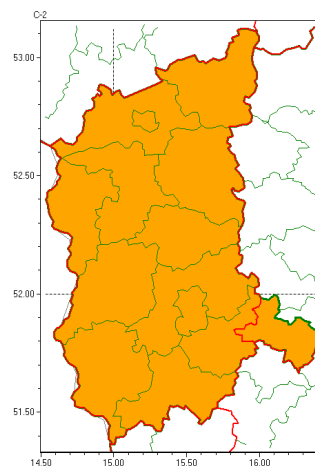

Zasięg ostrzeżeń w województwie

Burze z gradem
2022-06-27 16:26

Upał
2022-06-27 16:26

WOJEWÓDZTWO LUBUSKIE
OSTRZEŻENIA METEOROLOGICZNE ZBIORCZO NR 47
WYKAZ OBSZARÓW ZUCIANYCH OSTRZEŻENIAMI
o godz. 16:26 dnia 27.06.2022

Zjawisko/Stopień zagrożenia	Burze z gradem/1
Obszar (w nawiasie numer ostrzeżenia dla powiatu)	powiaty: gorzowski(31), Gorzów Wielkopolski(31), krośnieński(33), międzyrzecki(34), nowosolski(34), ślubicki(31), strzelecko-drezdenecki(31), sulciński(32), wiebodziński(34), Zielona Góra(34), zielonogórski(34), żagański(35), arski(33)
Ważność	od godz. 00:00 dnia 28.06.2022 do godz. 08:00 dnia 28.06.2022
Prawdopodobieństwo	75%
Przebieg	Prognozowane są burze, którym miejscami będą towarzyszyć okresami silne opady deszczu od 15 mm do 25 mm oraz porywy wiatru do 70 km/h. Miejscami grad.
SMS	IMGW-PIB OSTRZEŻENIA: BURZE Z GRADEM/1 lubuskie (13 powiatów) od 00:00/28.06 do 08:00/28.06.2022 deszcz 25 mm, grad, porywy 70 km/h. Dotyczy powiatów: gorzowski, Gorzów Wielkopolski, krośnieński, międzyrzecki, nowosolski, ślubicki, strzelecko-drezdenecki, sulciński, wiebodziński, Zielona Góra, zielonogórski, żagański i arski.
RSO	Woj. lubuskie (13 powiatów), IMGW-PIB wydał ostrzeżenia pierwszego stopnia o burzach z gradem
Uwagi	Brak.
Zjawisko/Stopień zagrożenia	Burze z gradem/1
Obszar (w nawiasie numer ostrzeżenia dla powiatu)	powiaty: wschowski(34)