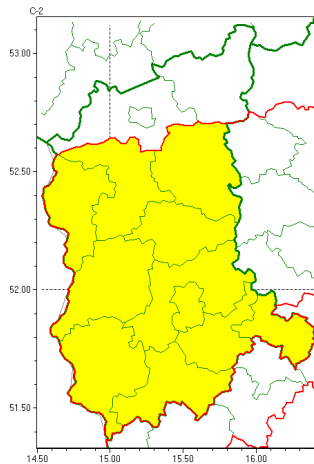

Zasięg ostrzeżeń w województwie

Burze z gradem
2022-06-20 05:16

WOJEWÓDZTWO LUBUSKIE
OSTRZEŻENIA METEOROLOGICZNE ZBIORCZO NR 44
WYKAZ OBOWIĄZUJĄCYCH OSTRZEŻEŃ
o godz. 05:16 dnia 20.06.2022

Zjawisko/Stopień zagrożenia	Burze z gradem/1
Obszar (w nawiasie numer ostrzeżenia dla powiatu)	powiaty: krośnieński(31), międzyrzecki(32), nowosolski(32), ślubicki(29), sulciński(30), wiebodziński(32), wschowski(32), Zielona Góra(32), zielonogórski(32), żagański(32), arski(30)
Ważność	od godz. 11:00 dnia 20.06.2022 do godz. 18:00 dnia 20.06.2022
Prawdopodobieństwo	80%
Przebieg	Prognozowane są burze, którym miejscami będą towarzyszyć silne opady deszczu od 20 mm do 30 mm oraz porywy wiatru do 85 km/h. Miejscami grad.
SMS	IMGW-PIB OSTRZEŻENIA: BURZE Z GRADEM/1 lubuskie (11 powiatów) od 11:00/20.06 do 18:00/20.06.2022 deszcz 30 mm, grad, porywy 85 km/h. Dotyczy powiatów: krośnieński, międzyrzecki, nowosolski, ślubicki, sulciński, wiebodziński, wschowski, Zielona Góra, zielonogórski, żagański i arski.
RSO	Woj. lubuskie (11 powiatów), IMGW-PIB wydał ostrzeżenie pierwszego stopnia o burzach z gradem
Uwagi	Najbardziej intensywne zjawiska wystąpią w godzinach popołudniowych i wieczornych.