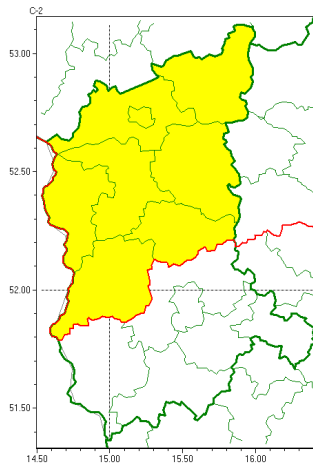

Zasięg ostrzeżeń w województwie

Burze
2022-05-25 05:09

WOJEWÓDZTWO LUBUSKIE
OSTRZEŻENIA METEOROLOGICZNE ZBIORCZO NR 38
WYKAZ OBOWIĄZUJĄCYCH OSTRZEŻEŃ
o godz. 05:09 dnia 25.05.2022

Zjawisko/Stopień zagrożenia	Burze/1
Obszar (w nawiasie numer ostrzeżenia dla powiatu)	powiaty: gorzowski(27), Gorzów Wielkopolski(27), krośnieński(27), międzyrzecki(27), ślubicki(26), strzelecko-drezdenecki(27), sulciński(27), wiebodziński(27)
Ważność	od godz. 14:00 dnia 25.05.2022 do godz. 20:00 dnia 25.05.2022
Prawdopodobieństwo	70%
Przebieg	Prognozowane są burze, którym miejscami będą towarzyszyć opady deszczu od 10 mm do 15 mm oraz porywy wiatru do 75 km/h.
SMS	IMGW-PIB OSTRZEŻEGA: BURZE/1 lubuskie (8 powiatów) od 14:00/25.05 do 20:00/25.05.2022 deszcz 10-15 mm, porywy 75 km/h. Dotyczy powiatów: gorzowski, Gorzów Wielkopolski, krośnieński, międzyrzecki, ślubicki, strzelecko-drezdenecki, sulciński i wiebodziński.
RSO	Woj. lubuskie (8 powiatów), IMGW-PIB wydał ostrzeżenie pierwszego stopnia o burzach
Uwagi	Brak.