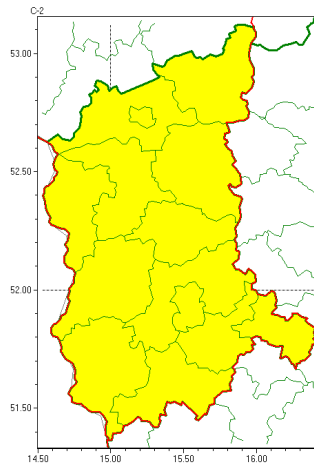

### Zasięg ostrzeżeń w województwie

Burze  
2022-05-24 05:08

**WOJEWÓDZTWO LUBUSKIE**  
**OSTRZEŻENIA METEOROLOGICZNE ZBIORCZO NR 36**  
**WYKAZ OBOWIĄZUJĄCYCH OSTRZEŻEŃ**  
**o godz. 05:08 dnia 24.05.2022**

<b>Zjawisko/Stopień zagrożenia</b>	Burze/1
<b>Obszar (w nawiasie numer ostrzeżenia dla powiatu)</b>	powiaty: gorzowski(26), Gorzów Wielkopolski(26), krośnieński(26), międzyrzecki(26), nowosolski(27), ślubicki(25), strzelecko-drezdenecki(26), sulciński(26), wiebodziński(26), wschowski(27), Zielona Góra(27), zielonogórski(27), żagański(27), żarski(26)
<b>Ważność</b>	od godz. 13:00 dnia 24.05.2022 do godz. 20:00 dnia 24.05.2022
<b>Prawdopodobieństwo</b>	80%
<b>Przebieg</b>	Prognozowane są burze, którym miejscami będą towarzyszyć opady deszczu do 20 mm oraz porywy wiatru do 75 km/h.
<b>SMS</b>	IMGW-PIB OSTRZEŻENIA: BURZE/1 lubuskie (wszystkie powiaty) od 13:00/24.05 do 20:00/24.05.2022 deszcz 20 mm, porywy 75 km/h. Dotyczy powiatów: wszystkie powiaty.
<b>RSO</b>	Woj. lubuskie (wszystkie powiaty), IMGW-PIB wydał ostrzeżenie pierwszego stopnia o burzach
<b>Uwagi</b>	Brak.