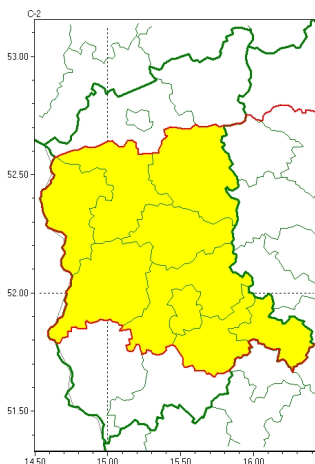

Zasięg ostrzeżeń w województwie

Oblodzenie
2023-03-08 11:58

WOJEWÓDZTWO LUBUSKIE
OSTRZEŻENIA METEOROLOGICZNE ZBIORCZO NR 25
WYKAZ OBSZARÓW ZUSIĘGU CYCHOSTRZEŻENIA
o godz. 11:58 dnia 08.03.2023

Zjawisko/Stopień zagrożenia	Oblodzenie/1
Obszar (w nawiasie numer ostrzeżenia dla powiatu)	powiaty: krośnieński(17), międzyrzecki(13), nowosolski(17), ślubicki(13), sulciński(13), wiebodziński(16), wschowski(16), Zielona Góra(18), zielonogórski(18)
Ważność	od godz. 23:00 dnia 08.03.2023 do godz. 08:00 dnia 09.03.2023
Prawdopodobieństwo	70%
Przebieg	Prognozuje się zamarzanie mokrej nawierzchni dróg i chodników po opadach deszczu, deszczu ze mżawką i mokrego niegu, powodujących ceich oblodzenie. Temperatura minimalna około -1°C, temperatura minimalna przy gruncie około -2°C.
SMS	IMGW-PIB OSTRZEŻENIA: OBLODZENIE/1 lubuskie (9 powiatów) od 23:00/08.03 do 08:00/09.03.2023 temp. min. ok. -1 st., przy gruncie do -2 st., lisko. Dotyczy powiatów: krośnieński, międzyrzecki, nowosolski, ślubicki, sulciński, wiebodziński, wschowski, Zielona Góra i zielonogórski.
RSO	Woj. lubuskie (9 powiatów), IMGW-PIB wydał ostrzeżenie pierwszego stopnia o oblodzeniu
Uwagi	Brak.