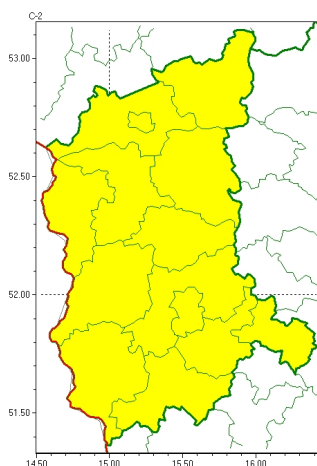

Zasięg ostrzeżeń w województwie

Oblodzenie
2022-11-21 10:31

WOJEWÓDZTWO LUBUSKIE
OSTRZEŻENIA METEOROLOGICZNE ZBIORCZO NR 130
WYKAZ OBOWIĄZUJĄCYCH OSTRZEŻEŃ
o godz. 10:31 dnia 21.11.2022

Zjawisko/Stopień zagrożenia	Oblodzenie/1
Obszar (w nawiasie numer ostrzeżenia dla powiatu)	powiaty: gorzowski(61), Gorzów Wielkopolski(61), krośnieński(58), międzyrzecki(64), nowosolski(62), słubicki(60), strzelecko-drezdenecki(59), sulęciński(60), świebodziński(60), wschowski(64), Zielona Góra(61), zielonogórski(62), żagański(62), żarski(61)
Ważność	od godz. 15:00 dnia 21.11.2022 do godz. 10:00 dnia 22.11.2022
Prawdopodobieństwo	70%
Przebieg	Prognozuje się zamarzanie mokrej nawierzchni dróg i chodników po opadach deszczu ze śniegiem i mokrego śniegu powodujące ich oblodzenie. Temperatura minimalna od -6°C do -2°C, temperatura minimalna przy gruncie miejscami około -8°C.
SMS	IMGW-PIB OSTRZEGA: OBLODZENIE/1 lubuskie (wszystkie powiaty) od 15:00/21.11 do 10:00/22.11.2022 temp. min. od -6 st. do -2 st., przy gruncie do -8 st., ślisko. Dotyczy powiatów: wszystkie powiaty.
RSO	Woj. lubuskie (wszystkie powiaty), IMGW-PIB wydał ostrzeżenie pierwszego stopnia o oblodzeniu
Uwagi	Brak.