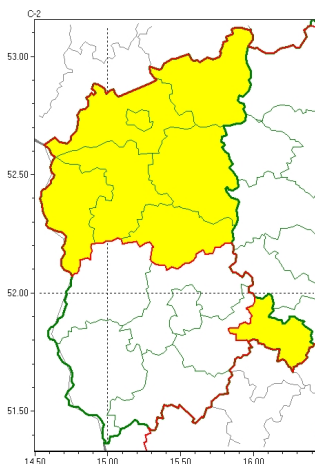

Zasięg ostrzeżeń w województwie

Gęsta mgła
2022-11-15 04:20

WOJEWÓDZTWO LUBUSKIE
OSTRZEŻENIA METEOROLOGICZNE ZBIORCZO NR 121
WYKAZ OBOWIĄZUJĄCYCH OSTRZEŻEŃ
o godz. 04:20 dnia 15.11.2022

Zjawisko/Stopień zagrożenia	Gęsta mgła/1
Obszar (w nawiasie numer ostrzeżenia dla powiatu)	powiaty: gorzowski(56), Gorzów Wielkopolski(56), międzyrzecki(59), słubicki(55), strzelecko-drezdenecki(55), sulęciński(55), świebodziński(56), wschowski(60)
Ważność	od godz. 04:30 dnia 15.11.2022 do godz. 10:00 dnia 15.11.2022
Prawdopodobieństwo	90%
Przebieg	W regionie występują i nadal prognozują się gęste mgły, w zasięgu których widzialność może wynosić miejscami od 50 m do 200 m.
SMS	IMGW-PIB OSTRZEŻEGA: MĞŁA/1 lubuskie (8 powiatów) od 04:30/15.11 do 10:00/15.11.2022 widzialność 50 m. Dotyczy powiatów: gorzowski, Gorzów Wielkopolski, międzyrzecki, słubicki, strzelecko-drezdenecki, sulęciński, świebodziński i wschowski.
RSO	Woj. lubuskie (8 powiatów), IMGW-PIB wydał ostrzeżenie pierwszego stopnia o silnych mgłach
Uwagi	Brak.