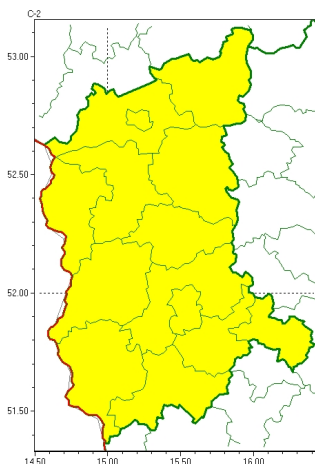

Zasięg ostrzeżeń w województwie

Gęsta mgła
2022-11-12 11:37

WOJEWÓDZTWO LUBUSKIE
OSTRZEŻENIA METEOROLOGICZNE ZBIORCZO NR 119
WYKAZ OBOWIĄZUJĄCYCH OSTRZEŻEŃ
o godz. 11:37 dnia 12.11.2022

Zjawisko/Stopień zagrożenia	Gęsta mgła/1
Obszar (w nawiasie numer ostrzeżenia dla powiatu)	powiaty: gorzowski(55), Gorzów Wielkopolski(55), krośnieński(54), międzyrzecki(58), nowosolski(58), słubicki(54), strzelecko-drezdenecki(54), sulęciński(54), świebodziński(55), wschowski(59), Zielona Góra(57), zielonogórski(58), żagański(58), żarski(57)
Ważność	od godz. 21:00 dnia 12.11.2022 do godz. 09:00 dnia 13.11.2022
Prawdopodobieństwo	70%
Przebieg	Prognozuje się gęste mgły, w zasięgu których lokalnie widzialność może wynosić od 50 m do 200 m.
SMS	IMGW-PIB OSTRZEGA: MĞŁA/1 lubuskie (wszystkie powiaty) od 21:00/12.11 do 09:00/13.11.2022 widzialność 50 m. Dotyczy powiatów: wszystkie powiaty.
RSO	Woj. lubuskie (wszystkie powiaty), IMGW-PIB wydał ostrzeżenie pierwszego stopnia o silnych mgłach
Uwagi	Brak.