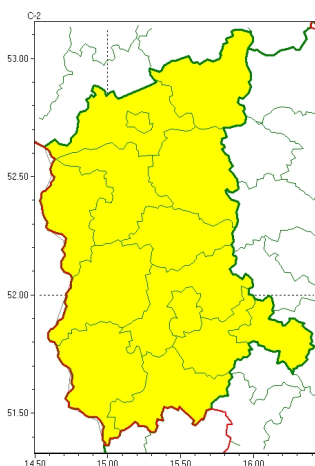

Zasięg ostrzeżeń w województwie

Gęsta mgła
2022-10-31 12:19

WOJEWÓDZTWO LUBUSKIE
OSTRZEŻENIA METEOROLOGICZNE ZBIORCZO NR 116
WYKAZ OBOWIĄZUJĄCYCH OSTRZEŻEŃ
o godz. 12:19 dnia 31.10.2022

Zjawisko/Stopień zagrożenia	Gęsta mgła/1
Obszar (w nawiasie numer ostrzeżenia dla powiatu)	powiaty: gorzowski(53), Gorzów Wielkopolski(53), krośnieński(52), międzyrzecki(56), nowosolski(56), słubicki(52), strzelecko-drezdenecki(52), sulciński(52), świebodziński(53), wschowski(57), Zielona Góra(55), zielonogórski(56), żagański(56), żarski(55)
Ważność	od godz. 19:00 dnia 31.10.2022 do godz. 10:00 dnia 01.11.2022
Prawdopodobieństwo	85%
Przebieg	Miejscami prognozuje się gęste mgły ograniczające widzialność od 100 m do 200 m, lokalnie do 50 m.
SMS	IMGW-PIB OSTRZEGA: MĞŁA/1 lubuskie (wszystkie powiaty) od 19:00/31.10 do 10:00/01.11.2022 widzialność 50 m. Dotyczy powiatów: wszystkie powiaty.
RSO	Woj. lubuskie (wszystkie powiaty), IMGW-PIB wydał ostrzeżenie pierwszego stopnia o silnych mgłach
Uwagi	Brak.