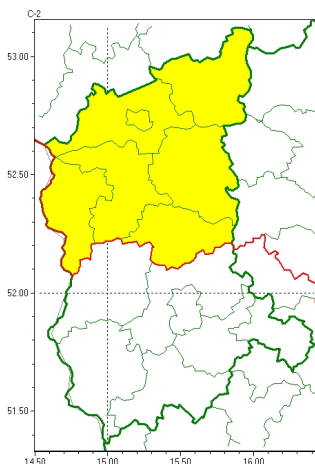

Zasięg ostrzeżeń w województwie

Gęsta mgła
2022-10-30 12:45

WOJEWÓDZTWO LUBUSKIE
OSTRZEŻENIA METEOROLOGICZNE ZBIORCZO NR 113
WYKAZ OBOWIĄZUJĄCYCH OSTRZEŻEŃ
o godz. 12:45 dnia 30.10.2022

Zjawisko/Stopień zagrożenia	Gęsta mgła/1
Obszar (w nawiasie numer ostrzeżenia dla powiatu)	powiaty: gorzowski(52), Gorzów Wielkopolski(52), międzyrzecki(55), ślubicki(51), strzelecko-drezdenecki(51), sulęciński(51), świebodziński(52)
Ważność	od godz. 22:00 dnia 30.10.2022 do godz. 10:00 dnia 31.10.2022
Prawdopodobieństwo	85%
Przebieg	Miejscami prognozuje się gęste mgły ograniczające widzialność od 100 m do 200 m, lokalnie około 50 m.
SMS	IMGW-PIB OSTRZEGA: MĞŁA/1 lubuskie (7 powiatów) od 22:00/30.10 do 10:00/31.10.2022 widzialność od 50 m do 200 m. Dotyczy powiatów: gorzowski, Gorzów Wielkopolski, międzyrzecki, ślubicki, strzelecko-drezdenecki, sulęciński i świebodziński.
RSO	Woj. lubuskie (7 powiatów), IMGW-PIB wydał ostrzeżenie pierwszego stopnia o silnych mgłach
Uwagi	Brak.