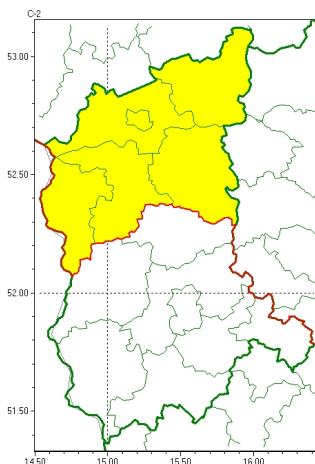

### Zasięg ostrzeżeń w województwie

Gęsta mgła  
2022-10-27 11:50

## **WOJEWÓDZTWO LUBUSKIE** **OSTRZEŻENIA METEOROLOGICZNE ZBIORCZO NR 111** **WYKAZ OBOWIĄZUJĄCYCH OSTRZEŻEŃ** **o godz. 11:50 dnia 27.10.2022**

Zjawisko/Stopień zagrożenia	Gęsta mgła/1
Obszar (w nawiasie numer ostrzeżenia dla powiatu)	powiaty: gorzowski(51), Gorzów Wielkopolski(51), międzyrzecki(54), słubicki(50), strzelecko-drezdenecki(50), sulciński(50)
Ważność	od godz. 21:00 dnia 27.10.2022 do godz. 10:00 dnia 28.10.2022
Prawdopodobieństwo	85%
Przebieg	Prognozuje się gęste mgły w zasięgu których widzialność może wynosić miejscami od 50 m do 200 m.
SMS	IMGW-PIB OSTRZEGA: MGLA/1 lubuskie (6 powiatów) od 21:00/27.10 do 10:00/28.10.2022 widzialność lokalnie 50-200m. Dotyczy powiatów: gorzowski, Gorzów Wielkopolski, międzyrzecki, słubicki, strzelecko-drezdenecki i sulciński.
RSO	Woj. lubuskie (6 powiatów), IMGW-PIB wydał ostrzeżenie pierwszego stopnia o silnych mgłach
Uwagi	Brak.