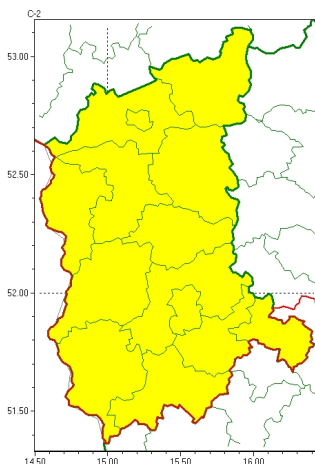

Zasięg ostrzeżeń w województwie

Gęsta mgła
2022-10-16 11:18

WOJEWÓDZTWO LUBUSKIE
OSTRZEŻENIA METEOROLOGICZNE ZBIORCZO NR 109
WYKAZ OBOWIĄZUJĄCYCH OSTRZEŻEŃ
o godz. 11:18 dnia 16.10.2022

Zjawisko/Stopień zagrożenia	Gęsta mgła/1
Obszar (w nawiasie numer ostrzeżenia dla powiatu)	powiaty: gorzowski(50), Gorzów Wielkopolski(50), krośnieński(50), międzyrzecki(53), nowosolski(54), słubicki(49), strzelecko-drezdenecki(49), sulciński(49), świebodziński(51), wschowski(55), Zielona Góra(53), zielonogórski(54), żagański(55), żarski(54)
Ważność	od godz. 23:00 dnia 16.10.2022 do godz. 10:00 dnia 17.10.2022
Prawdopodobieństwo	80%
Przebieg	Prognozuje się gęste mgły, w zasięgu których widzialność może wynosić miejscami od 100 m do 200 m.
SMS	IMGW-PIB OSTRZEGA: MĞŁA/1 lubuskie (wszystkie powiaty) od 23:00/16.10 do 10:00/17.10.2022 widzialność 100-200 m. Dotyczy powiatów: wszystkie powiaty.
RSO	Woj. lubuskie (wszystkie powiaty), IMGW-PIB wydał ostrzeżenie pierwszego stopnia o silnych mgłach
Uwagi	Brak.