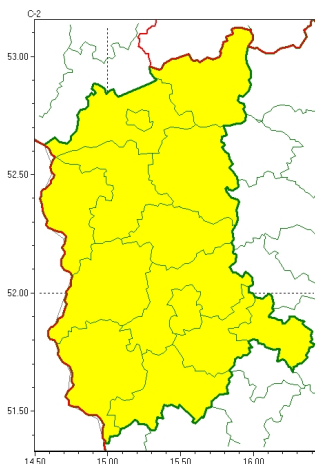

Zasięg ostrzeżeń w województwie

Silny wiatr
2023-01-04 12:15

WOJEWÓDZTWO LUBUSKIE
OSTRZEZENIA METEOROLOGICZNE ZBIORCZO NR 1
WYKAZ OBSZARÓW ZUCIENIA CYCHOSTRZEZENIA
o godz. 12:15 dnia 04.01.2023

Zjawisko/Stopień zagrożenia	Silny wiatr/1
Obszar (w nawiasie numer ostrzeżenia dla powiatu)	powiaty: gorzowski(1), Gorzów Wielkopolski(1), krośnieński(1), międzyrzecki(1), nowosolski(1), ślubicki(1), strzelecko-drezdenecki(1), sulciński(1), wiebodziński(1), wschowski(1), Zielona Góra(1), zielonogórski(1), żagański(1), arski(1)
Ważność	od godz. 20:00 dnia 04.01.2023 do godz. 15:00 dnia 05.01.2023
Prawdopodobieństwo	80%
Przebieg	Prognozuje się wystąpienie silnego wiatru o średniej prędkości od 30 km/h do 45 km/h, w porywach do 80 km/h, z kierunków zachodnich.
SMS	IMGW-PIB OSTRZEŻENIA: WIATR/1 lubuskie (wszystkie powiaty) od 20:00/04.01 do 15:00/05.01.2023 prędkość do 45 km/h, porywy do 80 km/h, W. Dotyczy powiatów: wszystkie powiaty.
RSO	Woj. lubuskie (wszystkie powiaty), IMGW-PIB wydał ostrzeżenie pierwszego stopnia o silnym wietrze
Uwagi	Brak.