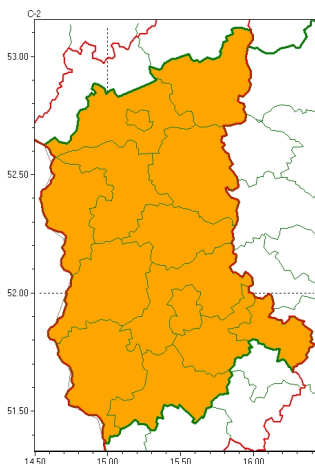

Zasięg ostrzeżeń w województwie

Burze
2024-06-18 12:08

WOJEWÓDZTWO LUBUSKIE
OSTRZEŻENIA METEOROLOGICZNE ZBIORCZO NR 98
WYKAZ OBYWÓW ZUJACYCH OSTRZEŻENIE
o godz. 12:08 dnia 18.06.2024

Zjawisko/Stopień zagrożenia	Burze/2
Obszar (w nawiasie numer ostrzeżenia dla powiatu)	powiaty: gorzowski(41), Gorzów Wielkopolski(41), krośnieński(37), międzyrzecki(42), nowosolski(40), ślubicki(38), strzelecko-drezdenecki(41), sulciński(38), wiebodziński(39), wschowski(44), Zielona Góra(41), zielonogórski(40), żagański(41), arski(38)
Ważność	od godz. 22:00 dnia 18.06.2024 do godz. 04:00 dnia 19.06.2024
Prawdopodobieństwo	85%
Przebieg	Prognozowane są burze, którym miejscami będą towarzyszyć silne opady deszczu od 15 mm do 30 mm oraz porywy wiatru do 100 km/h. Lokalnie grad.
SMS	IMGW-PIB OSTRZEŻENIA: BURZE/2 lubuskie (wszystkie powiaty) od 22:00/18.06 do 04:00/19.06.2024 deszcz 30 mm, porywy 100 km/h, grad. Dotyczy powiatów: wszystkie powiaty.
RSO	Woj. lubuskie (wszystkie powiaty), IMGW-PIB wydał ostrzeżenie drugiego stopnia o burzach
Uwagi	Brak.