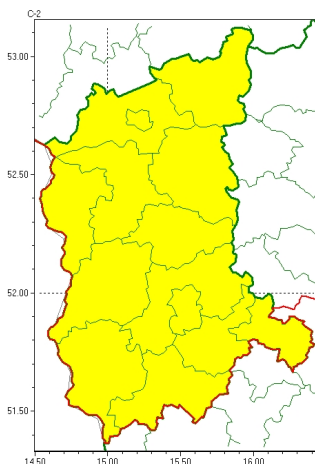

Zasięg ostrzeżeń w województwie

Burze
2023-07-31 22:53

WOJEWÓDZTWO LUBUSKIE
OSTRZEŻENIA METEOROLOGICZNE ZBIORCZO NR 86
WYKAZ OBYWÓW ZUJACYCH OSTRZEŻENIE
o godz. 22:53 dnia 31.07.2023

Zjawisko/Stopień zagrożenia	Burze/1
Obszar (w nawiasie numer ostrzeżenia dla powiatu)	powiaty: gorzowski(43), Gorzów Wielkopolski(43), krośnieński(45), międzyrzecki(43), nowosolski(48), ślubicki(43), strzelecko-drezdenecki(46), sulciński(43), wiebodziński(45), wschowski(46), Zielona Góra(48), zielonogórski(48), żagański(46), arski(45)
Ważność	od godz. 12:00 dnia 01.08.2023 do godz. 20:00 dnia 01.08.2023
Prawdopodobieństwo	70%
Przebieg	Prognozowane są burze, którym miejscami będą towarzyszyć silne opady deszczu do około 20 mm oraz porywy wiatru do 60 km/h.
SMS	IMGW-PIB OSTRZEŻENIA: BURZE/1 lubuskie (wszystkie powiaty) od 12:00/01.08 do 20:00/01.08.2023 deszcz 20 mm, porywy 60 km/h. Dotyczy powiatów: wszystkie powiaty.
RSO	Woj. lubuskie (wszystkie powiaty), IMGW-PIB wydał ostrzeżenie pierwszego stopnia o burzach
Uwagi	Brak.