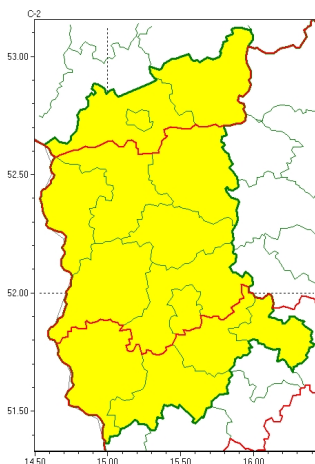

Zasięg ostrzeżeń w województwie

Burze z gradem
2023-07-24 15:05

WOJEWÓDZTWO LUBUSKIE
OSTRZEŻENIA METEOROLOGICZNE ZBIORCZO NR 80
WYKAZ OBOWIĄZUJĄCYCH OSTRZEŻEŃ
o godz. 15:05 dnia 24.07.2023

Zjawisko/Stopień zagrożenia	Burze z gradem/1
Obszar (w nawiasie numer ostrzeżenia dla powiatu)	powiaty: krośnieński(42), międzyrzecki(39), ślubicki(39), sulciński(39), wiebodziński(42), Zielona Góra(45), zielonogórski(45)
Ważność	od godz. 17:00 dnia 24.07.2023 do godz. 03:00 dnia 25.07.2023
Prawdopodobieństwo	80%
Przebieg	Prognozowane są burze, którym miejscami będą towarzyszyć silne opady deszczu do 25 mm, oraz porywy wiatru do 80 km/h. Miejscami grad.
SMS	IMGW-PIB OSTRZEŻENIA: BURZE Z GRADEM/1 lubuskie (7 powiatów) od 17:00/24.07 do 03:00/25.07.2023 deszcz do 25 mm, grad, porywy do 80 km/h. Dotyczy powiatów: krośnieński, międzyrzecki, ślubicki, sulciński, wiebodziński, Zielona Góra i zielonogórski.
RSO	Woj. lubuskie (7 powiatów), IMGW-PIB wydał ostrzeżenie pierwszego stopnia o burzach z gradem
Uwagi	Brak.
Zjawisko/Stopień zagrożenia	Burze z gradem/1
Obszar (w nawiasie numer ostrzeżenia dla powiatu)	powiaty: gorzowski(39), Gorzów Wielkopolski(39), strzelecko-drezdenecki(42)
Ważność	od godz. 14:00 dnia 24.07.2023 do godz. 02:00 dnia 25.07.2023
Prawdopodobieństwo	80%