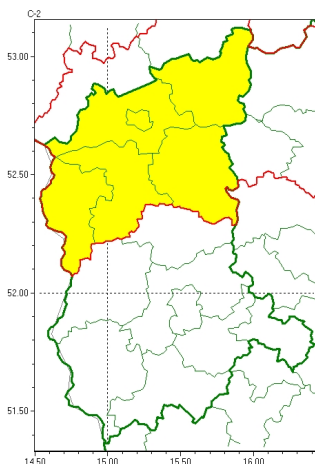

Zasięg ostrzeżeń w województwie

Opady marznące
2024-01-10 11:58

WOJEWÓDZTWO LUBUSKIE
OSTRZEŻENIA METEOROLOGICZNE ZBIORCZO NR 8
WYKAZ OBSZARÓW ZUCIANYCH OSTRZEŻENIAMI
o godz. 11:58 dnia 10.01.2024

Zjawisko/Stopień zagrożenia	Opady marznące/1
Obszar (w nawiasie numer ostrzeżenia dla powiatu)	powiaty: gorzowski(4), Gorzów Wielkopolski(4), międzyrzecki(5), słubicki(5), strzelecko-drezdenecki(4), sulciński(5)
Ważność	od godz. 21:00 dnia 10.01.2024 do godz. 11:00 dnia 11.01.2024
Prawdopodobieństwo	70%
Przebieg	Prognozuje się wystąpienie lokalnie słabych opadów marznącej mżawki lub słabego deszczu, powodujących gołoledź. Opady nie będą występowały ciągłe, a mogą pojawiać się jedynie okresami.
SMS	IMGW-PIB OSTRZEŻENIA: MARZĄCE OPADY/1 lubuskie (6 powiatów) od 21:00/10.01 do 11:00/11.01.2024 marznące opady, drogi liskie. Dotyczy powiatów: gorzowski, Gorzów Wielkopolski, międzyrzecki, słubicki, strzelecko-drezdenecki i sulciński.
RSO	Woj. lubuskie (6 powiatów), IMGW-PIB wydał ostrzeżenie pierwszego stopnia o opadach marzących
Uwagi	Brak.