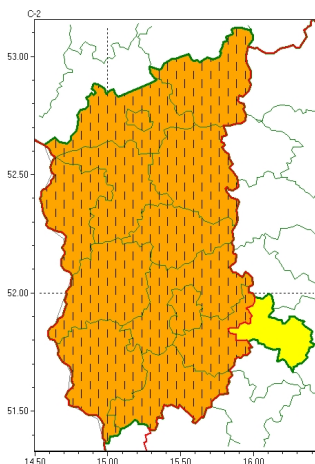

Zasięg ostrzeżeń w województwie

Burze
2024-05-27 11:38

WOJEWÓDZTWO LUBUSKIE OSTRZEŻENIA METEOROLOGICZNE ZBIORCZO NR 77 WYKAZ OBOWIĄZUJĄCYCH OSTRZEŻEŃ o godz. 11:38 dnia 27.05.2024

Zjawisko/Stopień zagrożenia	Burze/2 ZMIANA
Obszar (w nawiasie numer ostrzeżenia dla powiatu)	powiaty: gorzowski(34), Gorzów Wielkopolski(34), krośnieński(30), międzyrzecki(35), nowosolski(33), ślubicki(31), strzelecko-drezdenecki(34), sulciński(31), wiebodziński(32), Zielona Góra(34), zielonogórski(33), żagański(34), arski(31)
Ważność	od godz. 12:00 dnia 27.05.2024 do godz. 23:00 dnia 27.05.2024
Prawdopodobieństwo	80%
Przebieg	Prognozowane są burze, którym miejscami będą towarzyszyć silne opady deszczu do 35 mm, ale punktowo do około 50 mm, oraz porywy wiatru do 70 km/h, lokalnie do 80 km/h. Lokalnie grad.
SMS	IMGW-PIB OSTRZEŻEGA: BURZE/2 lubuskie (13 powiatów) od 12:00/27.05 do 23:00/27.05.2024 deszcz 35 mm, lok. 50 mm, porywy 70 km/h, lok. 80 km/h, grad. Dotyczy powiatów: gorzowski, Gorzów Wielkopolski, krośnieński, międzyrzecki, nowosolski, ślubicki, strzelecko-drezdenecki, sulciński, wiebodziński, Zielona Góra, zielonogórski, żagański i arski.
RSO	Woj. lubuskie (13 powiatów), IMGW-PIB wydał ostrzeżenie drugiego stopnia o burzach
Uwagi	Zmiana dotyczy przebiegu zjawiska.
Zjawisko/Stopień zagrożenia	Burze/1
Obszar (w nawiasie numer ostrzeżenia dla powiatu)	powiaty: wschowski(37)
Ważność	od godz. 12:00 dnia 27.05.2024 do godz. 23:00 dnia 27.05.2024

Prawdopodobieństwo	80%
Przebieg	Prognozowane są burze, którym miejscami będą towarzyszyć silne opady deszczu od 20 mm do 35 mm oraz porywy wiatru do 70 km/h, lokalnie do 80 km/h. Lokalnie grad.
SMS	IMGW-PIB OSTRZEŻGA: BURZE/1 lubuskie (1 powiat) od 12:00/27.05 do 23:00/27.05.2024 deszcz 35 mm, porywy 70-80 km/h, grad. Dotyczy powiatów: wschowski.
RSO	Woj. lubuskie (1 powiat), IMGW-PIB wydał ostrzeżenie pierwszego stopnia o burzach
Uwagi	Brak.