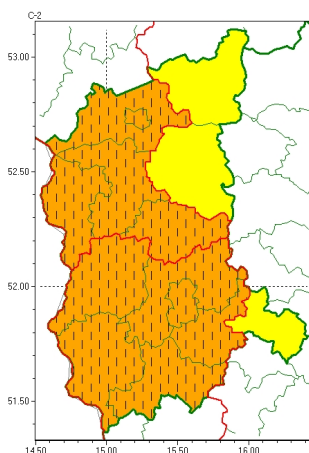

Zasięg ostrzeżeń w województwie

Burze
2024-05-26 09:30

WOJEWÓDZTWO LUBUSKIE OSTRZEŻENIA METEOROLOGICZNE ZBIORCZO NR 75 WYKAZ OBOWIĄZUJĄCYCH OSTRZEŻEŃ o godz. 09:30 dnia 26.05.2024

Zjawisko/Stopień zagrożenia	Burze/2 ZMIANA
Obszar (w nawiasie numer ostrzeżenia dla powiatu)	powiaty: gorzowski(33), Gorzów Wielkopolski(33), ślubicki(30), sulciński(30), wiebodziński(31)
Ważność	od godz. 13:00 dnia 26.05.2024 do godz. 22:00 dnia 26.05.2024
Prawdopodobieństwo	70%
Przebieg	Prognozowane są burze, którym miejscami będą towarzyszyć bardzo silne opady deszczu od 35 mm do 55 mm, opady gradu oraz porywy wiatru do 80 km/h.
SMS	IMGW-PIB OSTRZEŻENIA: BURZE/2 lubuskie (5 powiatów) od 13:00/26.05 do 22:00/26.05.2024 deszcz 55 mm, porywy 80 km/h, grad. Dotyczy powiatów: gorzowski, Gorzów Wielkopolski, ślubicki, sulciński i wiebodziński.
RSO	Woj. lubuskie (5 powiatów), IMGW-PIB wydał ostrzeżenie drugiego stopnia o burzach
Uwagi	Zmiana dotyczy przebiegu zjawiska. Najgroźniejsze zjawiska będą występowały punktowo.
Zjawisko/Stopień zagrożenia	Burze/1
Obszar (w nawiasie numer ostrzeżenia dla powiatu)	powiaty: międzyrzecki(34), strzelecko-drezdenecki(33), wschowski(36)
Ważność	od godz. 13:00 dnia 26.05.2024 do godz. 22:00 dnia 26.05.2024
Prawdopodobieństwo	80%
Przebieg	Prognozowane są burze, którym miejscami będą towarzyszyć silne opady deszczu od 20 mm do 35 mm oraz porywy wiatru do 70 km/h. Lokalnie grad.