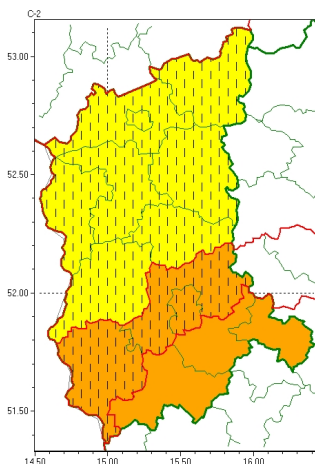

Zasięg ostrzeżeń w województwie

Burze
2024-05-24 16:24

WOJEWÓDZTWO LUBUSKIE OSTRZEŻENIA METEOROLOGICZNE ZBIORCZO NR 71 WYKAZ OBSZARÓW ZUJCIANYCH OSTRZEŻENIAMI o godz. 16:24 dnia 24.05.2024

Zjawisko/Stopień zagrożenia	Burze/2 ZMIANA
Obszar (w nawiasie numer ostrzeżenia dla powiatu)	powiaty: Zielona Góra(31), zielonogórski(30), żarski(28)
Ważność	od godz. 16:24 dnia 24.05.2024 do godz. 03:00 dnia 25.05.2024
Prawdopodobieństwo	80%
Przebieg	Prognozowane są burze, którym miejscami będą towarzyszyć bardzo silne opady deszczu do 35 mm, lokalnie 50 mm, oraz porywy wiatru do 80 km/h. Lokalnie grad.
SMS	IMGW-PIB OSTRZEŻENIA: BURZE/2 lubuskie (3 powiaty) od 16:24/24.05 do 03:00/25.05.2024 deszcz 35 mm, lokalnie 50 mm, porywy 80 km/h, grad. Dotyczy powiatów: Zielona Góra, zielonogórski i żarski.
RSO	Woj. lubuskie (3 powiaty), IMGW-PIB wydał ostrzeżenie drugiego stopnia o burzach
Uwagi	Zmiana dotyczy przedłużenia ważności ostrzeżenia.
Zjawisko/Stopień zagrożenia	Burze/2
Obszar (w nawiasie numer ostrzeżenia dla powiatu)	powiaty: nowosolski(30), wschowski(34), żagański(31)
Ważność	od godz. 10:00 dnia 24.05.2024 do godz. 23:00 dnia 24.05.2024
Prawdopodobieństwo	80%
Przebieg	Prognozowane są burze, którym miejscami będą towarzyszyć bardzo silne opady deszczu do 35 mm, lokalnie 50 mm, oraz porywy wiatru do 80 km/h. Lokalnie grad.