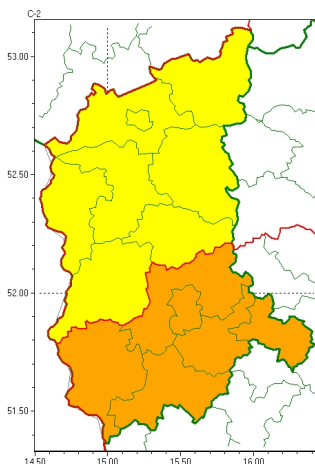

Zasięg ostrzeżeń w województwie

Burze
2024-05-23 23:32

WOJEWÓDZTWO LUBUSKIE OSTRZEŻENIA METEOROLOGICZNE ZBIORCZO NR 70 WYKAZ OBOWIĄZUJĄCYCH OSTRZEŻEŃ o godz. 23:32 dnia 23.05.2024

Zjawisko/Stopień zagrożenia	Burze/2
Obszar (w nawiasie numer ostrzeżenia dla powiatu)	powiaty: nowosolski(30), wschowski(34), Zielona Góra(31), zielonogórski(30), łagowski(31), arski(28)
Ważność	od godz. 10:00 dnia 24.05.2024 do godz. 23:00 dnia 24.05.2024
Prawdopodobieństwo	80%
Przebieg	Prognozowane są burze, którym miejscami będą towarzyszyć bardzo silne opady deszczu do 35 mm, lokalnie 50 mm, oraz porywy wiatru do 80 km/h. Lokalnie grad.
SMS	IMGW-PIB OSTRZEŻENIA: BURZE/2 lubuskie (6 powiatów) od 10:00/24.05 do 23:00/24.05.2024 deszcz 35 mm, lokalnie 50 mm, porywy 80 km/h, grad. Dotyczy powiatów: nowosolski, wschowski, Zielona Góra, zielonogórski, łagowski i arski.
RSO	Woj. lubuskie (6 powiatów), IMGW-PIB wydał ostrzeżenie drugiego stopnia o burzach
Uwagi	Brak.
Zjawisko/Stopień zagrożenia	Burze/1
Obszar (w nawiasie numer ostrzeżenia dla powiatu)	powiaty: gorzowski(31), Gorzów Wielkopolski(31), krośnieński(27), międzyrzeczki(32), ślubicki(28), strzelecko-drezdenecki(31), sulciński(28), wiebodziński(29)
Ważność	od godz. 12:00 dnia 24.05.2024 do godz. 23:00 dnia 24.05.2024
Prawdopodobieństwo	80%
Przebieg	Prognozowane są burze, którym miejscami będą towarzyszyć silne opady deszczu od 20 mm do 35 mm oraz porywy wiatru do 80 km/h. Lokalnie grad.

SMS	IMGW-PIB OSTRZEGA: BURZE/1 lubuskie (8 powiatów) od 12:00/24.05 do 23:00/24.05.2024 deszcz 35 mm, porywy 80 km/h, grad. Dotyczy powiatów: gorzowski, Gorzów Wielkopolski, krośnieński, międzyrzecki, ślubicki, strzelecko-drezdenecki, sulciński i wiebodziński.
RSO	Woj. lubuskie (8 powiatów), IMGW-PIB wydał ostrzeżenie pierwszego stopnia o burzach
Uwagi	Brak.