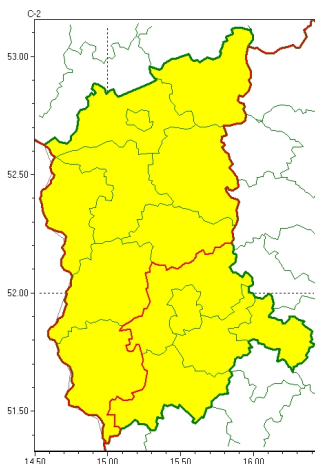

Zasięg ostrzeżeń w województwie

Burze z gradem
2023-06-30 04:13

WOJEWÓDZTWO LUBUSKIE OSTRZEŃENIA METEOROLOGICZNE ZBIORCZO NR 69 WYKAZ OBOWIĄZUJĄCYCH OSTRZEŃENI o godz. 04:13 dnia 30.06.2023

Zjawisko/Stopień zagrożenia	Burze z gradem/1
Obszar (w nawiasie numer ostrzeżenia dla powiatu)	powiaty: gorzowski(34), Gorzów Wielkopolski(34), krośnieński(38), międzyrzecki(34), ślubicki(34), strzelecko-drezdenecki(37), sulciński(34), wiebodziński(38), żarski(38)
Ważność	od godz. 12:00 dnia 30.06.2023 do godz. 18:00 dnia 30.06.2023
Prawdopodobieństwo	80%
Przebieg	Prognozowane są burze, którym miejscami będą towarzyszyć silne opady deszczu do 20 mm, lokalnie do 30 mm oraz porywy wiatru do 70 km/h. Miejscami grad.
SMS	IMGW-PIB OSTRZEŻENIA: BURZE Z GRADEM/1 lubuskie (9 powiatów) od 12:00/30.06 do 18:00/30.06.2023 deszcz 30 mm, grad, porywy 70 km/h. Dotyczy powiatów: gorzowski, Gorzów Wielkopolski, krośnieński, międzyrzecki, ślubicki, strzelecko-drezdenecki, sulciński, wiebodziński i żarski.
RSO	Woj. lubuskie (9 powiatów), IMGW-PIB wydał ostrzeżenie pierwszego stopnia o burzach z gradem
Uwagi	Brak.
Zjawisko/Stopień zagrożenia	Burze z gradem/1
Obszar (w nawiasie numer ostrzeżenia dla powiatu)	powiaty: nowosolski(41), wschowski(39), Zielona Góra(41), zielonogórski(41), żagański(39)
Ważność	od godz. 15:00 dnia 30.06.2023 do godz. 22:00 dnia 30.06.2023
Prawdopodobieństwo	80%

Przebieg	Prognozowane są burze, którym miejscami będą towarzyszyć silne opady deszczu do 20 mm, lokalnie do 30 mm oraz porywy wiatru do 75 km/h. Miejscami grad.
SMS	IMGW-PIB OSTRZEGA: BURZE Z GRADEM/1 lubuskie (5 powiatów) od 15:00/30.06 do 22:00/30.06.2023 deszcz 30 mm, grad, porywy 75 km/h. Dotyczy powiatów: nowosolski, wschowski, Zielona Góra, zielonogórski i świdwiński.
RSO	Woj. lubuskie (5 powiatów), IMGW-PIB wydał ostrzeżenie pierwszego stopnia o burzach z gradem
Uwagi	Brak.