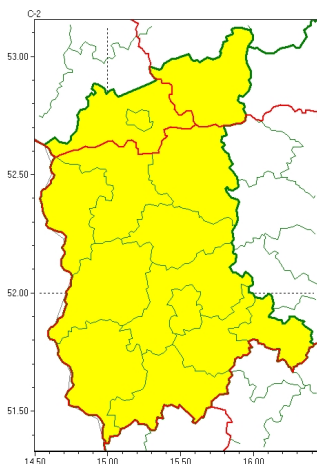

Zasięg ostrzeżeń w województwie

Burze z gradem  
2023-06-22 14:25

Upał  
2023-06-22 14:25

**WOJEWÓDZTWO LUBUSKIE**  
**OSTRZEŻENIA METEOROLOGICZNE ZBIORCZO NR 63**  
**WYKAZ OBSZARÓW ZUCIANYCH OSTRZEŻENIAMI**  
**o godz. 14:25 dnia 22.06.2023**

<b>Zjawisko/Stopień zagrożenia</b>	Burze z gradem/1
<b>Obszar (w nawiasie numer ostrzeżenia dla powiatu)</b>	powiaty: gorzowski(32), Gorzów Wielkopolski(32), krośnieński(36), międzyrzecki(32), nowosolski(38), ślubicki(32), sulciński(32), wiebodziński(36), wschowski(36), Zielona Góra(39), zielonogórski(39), żagański(36), arski(35)
<b>Ważność</b>	od godz. 23:00 dnia 22.06.2023 do godz. 06:00 dnia 23.06.2023
<b>Prawdopodobieństwo</b>	80%
<b>Przebieg</b>	Prognozowane są burze, którym miejscami będą towarzyszyć silne opady deszczu od 20 mm do 30 mm oraz porywy wiatru do 80 km/h. Miejscami grad.
<b>SMS</b>	IMGW-PIB OSTRZEŻENIA: BURZE Z GRADEM/1 lubuskie (13 powiatów) od 23:00/22.06 do 06:00/23.06.2023 deszcz 30 mm, grad, porywy 80 km/h. Dotyczy powiatów: gorzowski, Gorzów Wielkopolski, krośnieński, międzyrzecki, nowosolski, ślubicki, sulciński, wiebodziński, wschowski, Zielona Góra, zielonogórski, żagański i arski.
<b>RSO</b>	Woj. lubuskie (13 powiatów), IMGW-PIB wydał ostrzeżenie pierwszego stopnia o burzach z gradem
<b>Uwagi</b>	Brak.
<b>Zjawisko/Stopień zagrożenia</b>	Burze z gradem/1
<b>Obszar (w nawiasie numer ostrzeżenia dla powiatu)</b>	powiaty: strzelecko-drezdenecki(35)
<b>Ważność</b>	od godz. 03:00 dnia 23.06.2023 do godz. 10:00 dnia 23.06.2023
<b>Prawdopodobieństwo</b>	70%