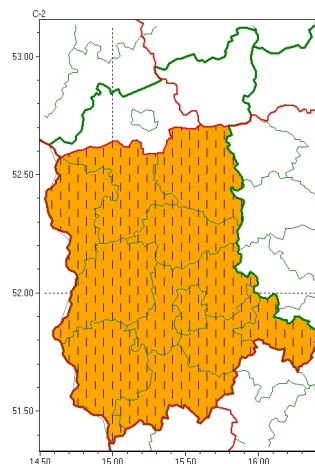

Zasięg ostrzeżeń w województwie

Burze z gradem  
2023-06-22 14:25

Upał  
2023-06-22 14:25

**WOJEWÓDZTWO LUBUSKIE**  
**OSTRZEŻENIA METEOROLOGICZNE ZBIORCZO NR 63**  
**WYKAZ OBSZARÓW ZUCIANYCH OSTRZEŻENIAMI**  
**o godz. 14:25 dnia 22.06.2023**

<b>Zjawisko/Stopień zagrożenia</b>	Burze z gradem/1
<b>Obszar (w nawiasie numer ostrzeżenia dla powiatu)</b>	powiaty: gorzowski(32), Gorzów Wielkopolski(32), krośnieński(36), międzyrzecki(32), nowosolski(38), ślubicki(32), sulciński(32), wiebodziński(36), wschowski(36), Zielona Góra(39), zielonogórski(39), żagański(36), arski(35)
<b>Ważność</b>	od godz. 23:00 dnia 22.06.2023 do godz. 06:00 dnia 23.06.2023
<b>Prawdopodobieństwo</b>	80%
<b>Przebieg</b>	Prognozowane są burze, którym miejscami będą towarzyszyć silne opady deszczu od 20 mm do 30 mm oraz porywy wiatru do 80 km/h. Miejscami grad.
<b>SMS</b>	IMGW-PIB OSTRZEŻENIA: BURZE Z GRADEM/1 lubuskie (13 powiatów) od 23:00/22.06 do 06:00/23.06.2023 deszcz 30 mm, grad, porywy 80 km/h. Dotyczy powiatów: gorzowski, Gorzów Wielkopolski, krośnieński, międzyrzecki, nowosolski, ślubicki, sulciński, wiebodziński, wschowski, Zielona Góra, zielonogórski, żagański i arski.
<b>RSO</b>	Woj. lubuskie (13 powiatów), IMGW-PIB wydał ostrzeżenie pierwszego stopnia o burzach z gradem
<b>Uwagi</b>	Brak.
<b>Zjawisko/Stopień zagrożenia</b>	Burze z gradem/1
<b>Obszar (w nawiasie numer ostrzeżenia dla powiatu)</b>	powiaty: strzelecko-drezdenecki(35)
<b>Ważność</b>	od godz. 03:00 dnia 23.06.2023 do godz. 10:00 dnia 23.06.2023
<b>Prawdopodobieństwo</b>	70%