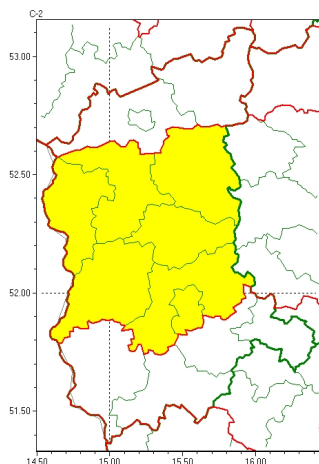

Zasięg ostrzeżeń w województwie

Oblodzenie
2024-01-06 00:24

Opady mroźne
2024-01-06 00:24

WOJEWÓDZTWO LUBUSKIE OSTRZEŻENIA METEOROLOGICZNE ZBIORCZO NR 6 WYKAZ OBOWIĄZUJĄCYCH OSTRZEŻEŃ o godz. 00:24 dnia 06.01.2024

Zjawisko/Stopień zagrożenia	Opady mroźne/1
Obszar (w nawiasie numer ostrzeżenia dla powiatu)	powiaty: gorzowski(3), Gorzów Wielkopolski(3), krośnieński(4), międzyrzecki(4), nowosolski(4), ślubicki(4), strzelecko-drezdenecki(3), sulciński(4), wiebodziński(4), wschowski(4), Zielona Góra(5), zielonogórski(4), żagański(4), arski(4)
Ważność	od godz. 00:20 dnia 06.01.2024 do godz. 09:00 dnia 06.01.2024
Prawdopodobieństwo	80%
Przebieg	Prognozowane są miejscami słabe opady mroźnego deszczu oraz młotki powodujące gołota.
SMS	IMGW-PIB OSTRZEŻENIA: MROŻNE OPADY/1 lubuskie (wszystkie powiaty) od 00:20/06.01 do 09:00/06.01.2024 mroźne opady, drogi liskie. Dotyczy powiatów: wszystkie powiaty.
RSO	Woj. lubuskie (wszystkie powiaty), IMGW-PIB wydał ostrzeżenie pierwszego stopnia o opadach mroźnych
Uwagi	Brak.
Zjawisko/Stopień zagrożenia	Oblodzenie/1
Obszar (w nawiasie numer ostrzeżenia dla powiatu)	powiaty: krośnieński(3), międzyrzecki(3), ślubicki(3), sulciński(3), wiebodziński(3), Zielona Góra(4), zielonogórski(3)
Ważność	od godz. 20:00 dnia 05.01.2024 do godz. 09:00 dnia 06.01.2024
Prawdopodobieństwo	80%

Przebieg	Prognozuje się zamarzanie mokrej nawierzchni dróg i chodników po opadach deszczu, deszczu ze śniegiem, mokrego śniegu powodując ich oblodzenie. Temperatura minimalna do około -2°C, przy gruncie około -3°C.
SMS	IMGW-PIB OSTRZEGA: OBLODZENIE/1 lubuskie (7 powiatów) od 20:00/05.01 do 09:00/06.01.2024 temp. min. do -2 st, przy gruncie do około -3 st., lisko. Dotyczy powiatów: krośnieński, międzybuzki, ślubicki, sulciński, wiebodziński, Zielona Góra i zielonogórski.
RSO	Woj. lubuskie (7 powiatów), IMGW-PIB wydał ostrzeżenie pierwszego stopnia o oblodzeniu
Uwagi	Brak.