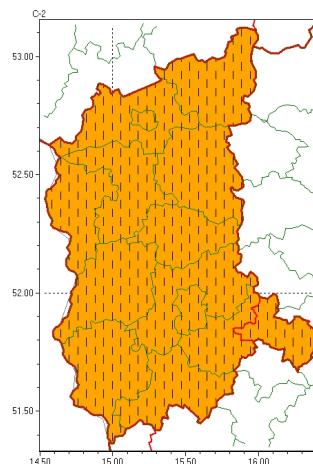

### Zasięg ostrzeżeń w województwie

Burze z gradem  
2023-06-21 05:19

Upał  
2023-06-21 05:19

## WOJEWÓDZTWO LUBUSKIE OSTRZEŻENIA METEOROLOGICZNE ZBIORCZO NR 59 WYKAZ OBSZARÓW ZUJADYCYCH OSTRZEŻENIE o godz. 05:19 dnia 21.06.2023

<b>Zjawisko/Stopień zagrożenia</b>	Burze z gradem/1
<b>Obszar (w nawiasie numer ostrzeżenia dla powiatu)</b>	powiaty: gorzowski(31), Gorzów Wielkopolski(31), krośnieński(35), międzyrzecki(31), nowosolski(37), ślubicki(31), strzelecko-drezdenecki(34), sulciński(31), wiebodziński(35), Zielona Góra(38), zielonogórski(38), żagański(35), arski(34)
<b>Ważność</b>	od godz. 05:30 dnia 21.06.2023 do godz. 20:00 dnia 21.06.2023
<b>Prawdopodobieństwo</b>	80%
<b>Przebieg</b>	Prognozowane są burze, którym miejscami będą towarzyszyć silne opady deszczu od 20 mm do 35 mm oraz porywy wiatru do 80 km/h. Miejscami grad.
<b>SMS</b>	IMGW-PIB OSTRZEŻENIA: BURZE Z GRADEM/1 lubuskie (13 powiatów) od 05:30/21.06 do 20:00/21.06.2023 deszcz 35 mm, grad, porywy 80 km/h. Dotyczy powiatów: gorzowski, Gorzów Wielkopolski, krośnieński, międzyrzecki, nowosolski, ślubicki, strzelecko-drezdenecki, sulciński, wiebodziński, Zielona Góra, zielonogórski, żagański i arski.
<b>RSO</b>	Woj. lubuskie (13 powiatów), IMGW-PIB wydał ostrzeżenie pierwszego stopnia o burzach z gradem
<b>Uwagi</b>	Brak.
<b>Zjawisko/Stopień zagrożenia</b>	Burze z gradem/2
<b>Obszar (w nawiasie numer ostrzeżenia dla powiatu)</b>	powiaty: wschowski(35)
<b>Ważność</b>	od godz. 11:00 dnia 21.06.2023 do godz. 23:00 dnia 21.06.2023