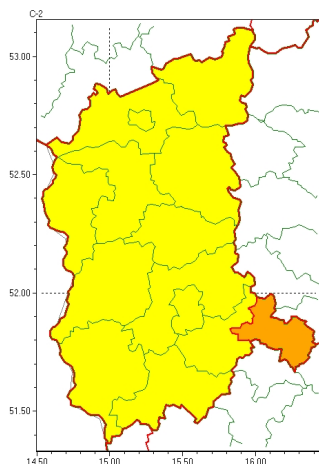

### Zasięg ostrzeżeń w województwie

Burze z gradem  
2023-06-21 05:19

Upał  
2023-06-21 05:19

## WOJEWÓDZTWO LUBUSKIE OSTRZEŻENIA METEOROLOGICZNE ZBIORCZO NR 59 WYKAZ OBSZARÓW ZUJADYCYCH OSTRZEŻENIE o godz. 05:19 dnia 21.06.2023

<b>Zjawisko/Stopień zagrożenia</b>	Burze z gradem/1
<b>Obszar (w nawiasie numer ostrzeżenia dla powiatu)</b>	powiaty: gorzowski(31), Gorzów Wielkopolski(31), krośnieński(35), międzyrzecki(31), nowosolski(37), ślubicki(31), strzelecko-drezdenecki(34), sulciński(31), wiebodziński(35), Zielona Góra(38), zielonogórski(38), żagański(35), arski(34)
<b>Ważność</b>	od godz. 05:30 dnia 21.06.2023 do godz. 20:00 dnia 21.06.2023
<b>Prawdopodobieństwo</b>	80%
<b>Przebieg</b>	Prognozowane są burze, którym miejscami będą towarzyszyć silne opady deszczu od 20 mm do 35 mm oraz porywy wiatru do 80 km/h. Miejscami grad.
<b>SMS</b>	IMGW-PIB OSTRZEŻENIA: BURZE Z GRADEM/1 lubuskie (13 powiatów) od 05:30/21.06 do 20:00/21.06.2023 deszcz 35 mm, grad, porywy 80 km/h. Dotyczy powiatów: gorzowski, Gorzów Wielkopolski, krośnieński, międzyrzecki, nowosolski, ślubicki, strzelecko-drezdenecki, sulciński, wiebodziński, Zielona Góra, zielonogórski, żagański i arski.
<b>RSO</b>	Woj. lubuskie (13 powiatów), IMGW-PIB wydał ostrzeżenie pierwszego stopnia o burzach z gradem
<b>Uwagi</b>	Brak.
<b>Zjawisko/Stopień zagrożenia</b>	Burze z gradem/2
<b>Obszar (w nawiasie numer ostrzeżenia dla powiatu)</b>	powiaty: wschowski(35)
<b>Ważność</b>	od godz. 11:00 dnia 21.06.2023 do godz. 23:00 dnia 21.06.2023