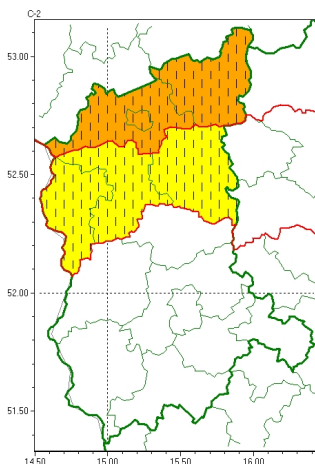

### Zasięg ostrzeżeń w województwie

Burze  
2024-05-20 09:46

## WOJEWÓDZTWO LUBUSKIE OSTRZEŻENIA METEOROLOGICZNE ZBIORCZO NR 59 WYKAZ OBSZARÓW ZUSYCYCH OSTRZEŻENIE o godz. 09:46 dnia 20.05.2024

Zjawisko/Stopień zagrożenia	Burze/1 ZMIANA
Obszar (w nawiasie numer ostrzeżenia dla powiatu)	powiaty: międzyrzecki(30), ślubicki(26), sulciński(26)
Ważność	od godz. 12:00 dnia 20.05.2024 do godz. 21:00 dnia 20.05.2024
Prawdopodobieństwo	80%
Przebieg	Prognozowane są burze, którym miejscami będą towarzyszyć silne opady deszczu od 20 mm do 35 mm oraz porywy wiatru do 70 km/h. Miejscami grad.
SMS	IMGW-PIB OSTRZEŻENIA: BURZE/1 lubuskie (3 powiaty) od 12:00/20.05 do 21:00/20.05.2024 deszcz 35 mm, porywy 70 km/h, miejscami grad. Dotyczy powiatów: międzyrzecki, ślubicki i sulciński.
RSO	Woj. lubuskie (3 powiaty), IMGW-PIB wydał ostrzeżenie pierwszego stopnia o burzach
Uwagi	Zmiana dotyczy wystąpienia opadów gradu.
Zjawisko/Stopień zagrożenia	Burze/2 ZMIANA
Obszar (w nawiasie numer ostrzeżenia dla powiatu)	powiaty: gorzowski(29), Gorzów Wielkopolski(29), strzelecko-drezdenecki(29)
Ważność	od godz. 12:00 dnia 20.05.2024 do godz. 24:00 dnia 20.05.2024
Prawdopodobieństwo	70%
Przebieg	Prognozowane są miejscami burze, którym będą towarzyszyć bardzo silne opady deszczu od 35 mm do 50 mm, oraz porywy wiatru do 70 km/h. Miejscami grad.

<b>SMS</b>	IMGW-PIB OSTRZEŻA: BURZE/2 lubuskie (3 powiaty) od 12:00/20.05 do 24:00/20.05.2024 deszcz 50 mm, porywy 70 km/h, miejscami grad. Dotyczy powiatów: gorzowski, Gorzów Wielkopolski i strzelecko-drezdenecki.
<b>RSO</b>	Woj. lubuskie (3 powiaty), IMGW-PIB wydał ostrzeżenie drugiego stopnia o burzach
<b>Uwagi</b>	Zmiana dotyczy podniesienia stopnia ostrzeżenia - zwiększenie sumy opadów oraz wystąpienie opadów gradu.