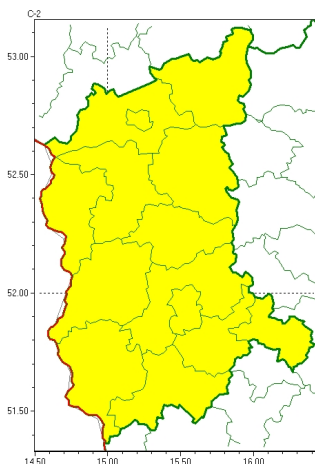

### Zasięg ostrzeżeń w województwie

Burze z gradem  
2023-06-16 05:37

**WOJEWÓDZTWO LUBUSKIE**  
**OSTRZEŻENIA METEOROLOGICZNE ZBIORCZO NR 54**  
**WYKAZ OBLICZONYCH OSTRZEŻEŃ**  
**o godz. 05:37 dnia 16.06.2023**

Zjawisko/Stopień zagrożenia	Burze z gradem/l
Obszar (w nawiasie numer ostrzeżenia dla powiatu)	powiaty: gorzowski(27), Gorzów Wielkopolski(27), krośnieński(31), międzyrzecki(27), nowosolski(33), ślubicki(27), strzelecko-drezdenecki(30), sulciński(27), wiebodziński(31), wschowski(31), Zielona Góra(34), zielonogórski(34), żagański(31), arski(30)
Ważność	od godz. 12:00 dnia 16.06.2023 do godz. 20:00 dnia 16.06.2023
Prawdopodobieństwo	70%
Przebieg	Prognozowane są rozproszone burze, którym miejscami będą towarzyszyły silne opady deszczu do 20 mm oraz porywy wiatru do 60 km/h. Miejscami drobny grad.
SMS	IMGW-PIB OSTRZEŻENIA: BURZE Z GRADEM/l lubuskie (wszystkie powiaty) od 12:00/16.06 do 20:00/16.06.2023 deszcz 20 mm, grad, porywy 60 km/h. Dotyczy powiatów: wszystkie powiaty.
RSO	Woj. lubuskie (wszystkie powiaty), IMGW-PIB wydał ostrzeżenie pierwszego stopnia o burzach z gradem
Uwagi	Brak.