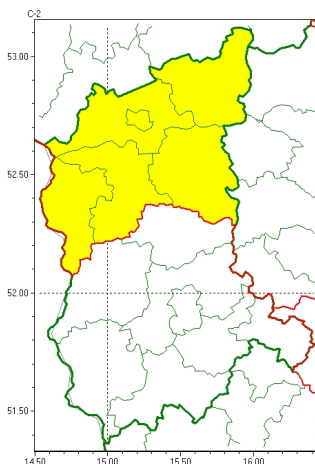

Zasięg ostrzeżeń w województwie

Burze  
2024-05-18 05:27

**WOJEWÓDZTWO LUBUSKIE**  
**OSTRZEŻENIA METEOROLOGICZNE ZBIORCZO NR 53**  
**WYKAZ OBOWIĄZUJĄCYCH OSTRZEŻEŃ**  
**o godz. 05:27 dnia 18.05.2024**

Zjawisko/Stopień zagrożenia	Burze/1
Obszar (w nawiasie numer ostrzeżenia dla powiatu)	powiaty: gorzowski(27), Gorzów Wielkopolski(27), międzyrzecki(28), ślubicki(24), strzelecko-drezdenecki(27), sulciński(24)
Ważność	od godz. 13:00 dnia 18.05.2024 do godz. 22:00 dnia 18.05.2024
Prawdopodobieństwo	70%
Przebieg	Miejscami prognozowane są burze, którym będą towarzyszyć opady deszczu do 20 mm oraz porywy wiatru do około 70 km/h.
SMS	IMGW-PIB OSTRZEŻENIA: BURZE/1 lubuskie (6 powiatów) od 13:00/18.05 do 22:00/18.05.2024 deszcz 20 mm, porywy 70 km/h. Dotyczy powiatów: gorzowski, Gorzów Wielkopolski, międzyrzecki, ślubicki, strzelecko-drezdenecki i sulciński.
RSO	Woj. lubuskie (6 powiatów), IMGW-PIB wydał ostrzeżenie pierwszego stopnia o burzach
Uwagi	Brak.