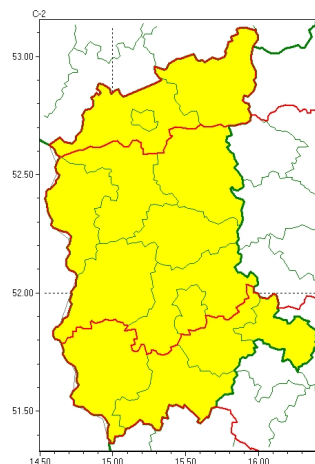

Zasięg ostrzeżeń w województwie

Oblodzenie
2024-01-05 14:54

Opady mroźne
2024-01-05 14:54

WOJEWÓDZTWO LUBUSKIE OSTRZEŃ ENIA METEOROLOGICZNE ZBIORCZO NR 5 WYKAZ OBOWIĄZUJĄCYCH OSTRZEŃ o godz. 14:54 dnia 05.01.2024

Zjawisko/Stopień zagrożenia	Oblodzenie/1
Obszar (w nawiasie numer ostrzeżenia dla powiatu)	powiaty: krośnieński(3), międzyrzeczki(3), ślubicki(3), sulciński(3), wiebodziński(3), Zielona Góra(4), zielonogórski(3)
Ważność	od godz. 20:00 dnia 05.01.2024 do godz. 09:00 dnia 06.01.2024
Prawdopodobieństwo	80%
Przebieg	Prognozuje się zamarzanie mokrej nawierzchni dróg i chodników po opadach deszczu, deszczu ze mżawką, mokrego niegu powodujących oblodzenie. Temperatura minimalna do około -2°C, przy gruncie około -3°C.
SMS	IMGW-PIB OSTRZEŻENIE: OBLODZENIE/1 lubuskie (7 powiatów) od 20:00/05.01 do 09:00/06.01.2024 temp. min. do -2 st., przy gruncie do około -3 st., lisko. Dotyczy powiatów: krośnieński, międzyrzeczki, ślubicki, sulciński, wiebodziński, Zielona Góra i zielonogórski.
RSO	Woj. lubuskie (7 powiatów), IMGW-PIB wydał ostrzeżenie pierwszego stopnia o oblodzeniu
Uwagi	Brak.
Zjawisko/Stopień zagrożenia	Opady mroźne/1
Obszar (w nawiasie numer ostrzeżenia dla powiatu)	powiaty: gorzowski(2), Gorzów Wielkopolski(2), krośnieński(2), międzyrzeczki(2), nowosolski(3), ślubicki(2), strzelecko-drezdenecki(2), sulciński(2), wiebodziński(2), wschowski(3), Zielona Góra(3), zielonogórski(2), żagański(3), żarski(3)
Ważność	od godz. 11:00 dnia 05.01.2024 do godz. 24:00 dnia 05.01.2024
Prawdopodobieństwo	80%

Przebieg	Okresami prognozowane są słabe opady mrozne, celega deszczu powodujące gołolędy.
SMS	IMGW-PIB OSTRZEŻA: MARZNE OPADY/1 lubuskie (wszystkie powiaty) od 11:00/05.01 do 24:00/05.01.2024 mrozne opady, drogi liskie. Dotyczy powiatów: wszystkie powiaty.
RSO	Woj. lubuskie (wszystkie powiaty), IMGW-PIB wydał ostrzeżenie pierwszego stopnia o opadach mroznych
Uwagi	Brak.