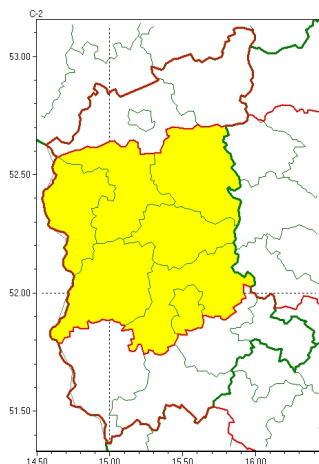

Zasięg ostrzeżeń w województwie

Oblodzenie
2024-01-05 14:54

Opady mroźne
2024-01-05 14:54

WOJEWÓDZTWO LUBUSKIE OSTRZEŃ ENIA METEOROLOGICZNE ZBIORCZO NR 5 WYKAZ OBOWIĄZUJĄCYCH OSTRZEŃ o godz. 14:54 dnia 05.01.2024

Zjawisko/Stopień zagrożenia	Oblodzenie/1
Obszar (w nawiasie numer ostrzeżenia dla powiatu)	powiaty: krośnieński(3), międzyrzeczki(3), ślubicki(3), sulciński(3), wiebodziński(3), Zielona Góra(4), zielonogórski(3)
Ważność	od godz. 20:00 dnia 05.01.2024 do godz. 09:00 dnia 06.01.2024
Prawdopodobieństwo	80%
Przebieg	Prognozuje się zamarzanie mokrej nawierzchni dróg i chodników po opadach deszczu, deszczu ze mżawką, mokrego niegu powodujących oblodzenie. Temperatura minimalna do około -2°C, przy gruncie około -3°C.
SMS	IMGW-PIB OSTRZEŻENIE: OBLODZENIE/1 lubuskie (7 powiatów) od 20:00/05.01 do 09:00/06.01.2024 temp. min. do -2 st., przy gruncie do około -3 st., lisko. Dotyczy powiatów: krośnieński, międzyrzeczki, ślubicki, sulciński, wiebodziński, Zielona Góra i zielonogórski.
RSO	Woj. lubuskie (7 powiatów), IMGW-PIB wydał ostrzeżenie pierwszego stopnia o oblodzeniu
Uwagi	Brak.
Zjawisko/Stopień zagrożenia	Opady mroźne/1
Obszar (w nawiasie numer ostrzeżenia dla powiatu)	powiaty: gorzowski(2), Gorzów Wielkopolski(2), krośnieński(2), międzyrzeczki(2), nowosolski(3), ślubicki(2), strzelecko-drezdenecki(2), sulciński(2), wiebodziński(2), wschowski(3), Zielona Góra(3), zielonogórski(2), żagański(3), żarski(3)
Ważność	od godz. 11:00 dnia 05.01.2024 do godz. 24:00 dnia 05.01.2024
Prawdopodobieństwo	80%

Przebieg	Okresami prognozowane są słabe opady mrozne, celega deszczu powodujące gołolędy.
SMS	IMGW-PIB OSTRZEŻA: MARZNE OPADY/1 lubuskie (wszystkie powiaty) od 11:00/05.01 do 24:00/05.01.2024 mrozne opady, drogi liskie. Dotyczy powiatów: wszystkie powiaty.
RSO	Woj. lubuskie (wszystkie powiaty), IMGW-PIB wydał ostrzeżenie pierwszego stopnia o opadach mroznych
Uwagi	Brak.