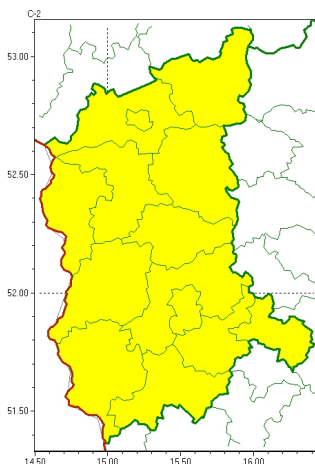

Zasięg ostrzeżeń w województwie

Przymrozki
2024-04-23 12:03

WOJEWÓDZTWO LUBUSKIE
OSTRZEŻENIA METEOROLOGICZNE ZBIORCZO NR 42
WYKAZ OBSZARÓW ZUSIĘGU OSTRZEŻENIA
o godz. 12:03 dnia 23.04.2024

| Zjawisko/Stopień zagrożenia | Przymrozki/1 |
|---|--|
| Obszar (w nawiasie numer ostrzeżenia dla powiatu) | powiaty: gorzowski(23), Gorzów Wielkopolski(23), krośnieński(22), międzyrzecki(23), nowosolski(23), ślubicki(22), strzelecko-drezdenecki(22), sulciński(22), wiebodziński(22), wschowski(24), Zielona Góra(24), zielonogórski(23), żagański(23), arski(22) |
| Ważność | od godz. 21:00 dnia 23.04.2024 do godz. 08:00 dnia 24.04.2024 |
| Prawdopodobieństwo | 80% |
| Przebieg | Prognozowany jest spadek temperatury powietrza do około -2°C, przy gruncie do -4°C. |
| SMS | IMGW-PIB OSTRZEŻENIA: PRZYMROZKI/1 lubuskie (wszystkie powiaty) od 21:00/23.04 do 08:00/24.04.2024 temp. min -2 st., przy gruncie -4 st. Dotyczy powiatów: wszystkie powiaty. |
| RSO | Woj. lubuskie (wszystkie powiaty), IMGW-PIB wydał ostrzeżenie pierwszego stopnia o przymrozkach |
| Uwagi | Brak. |