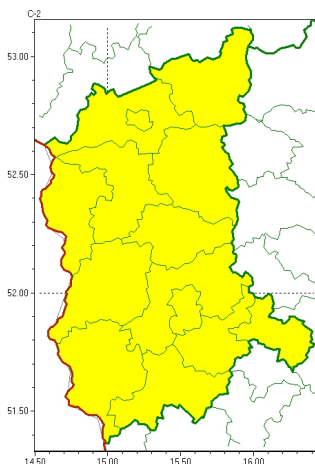

Zasięg ostrzeżeń w województwie

Burze
2024-04-15 11:26

WOJEWÓDZTWO LUBUSKIE
OSTRZEŻENIA METEOROLOGICZNE ZBIORCZO NR 37
WYKAZ OBYWÓW ZUJACYCH OSTRZEŻENIE
o godz. 11:26 dnia 15.04.2024

Zjawisko/Stopień zagrożenia	Burze/1
Obszar (w nawiasie numer ostrzeżenia dla powiatu)	powiaty: gorzowski(19), Gorzów Wielkopolski(19), krośnieński(19), międzyrzecki(19), nowosolski(20), ślubicki(19), strzelecko-drezdenecki(18), sulciński(19), wiebodziński(19), wschowski(20), Zielona Góra(21), zielonogórski(20), żagański(20), arski(19)
Ważność	od godz. 19:00 dnia 15.04.2024 do godz. 05:00 dnia 16.04.2024
Prawdopodobieństwo	75%
Przebieg	Prognozowane są burze, którym miejscami będą towarzyszyć opady deszczu do około 10 mm oraz porywy wiatru do 85 km/h. Możliwy drobny grad.
SMS	IMGW-PIB OSTRZEŻENIA: BURZE/1 lubuskie (wszystkie powiaty) od 19:00/15.04 do 05:00/16.04.2024 deszcz 10 mm, porywy 85 km/h, drobny grad. Dotyczy powiatów: wszystkie powiaty.
RSO	Woj. lubuskie (wszystkie powiaty), IMGW-PIB wydał ostrzeżenie pierwszego stopnia o burzach
Uwagi	Brak.