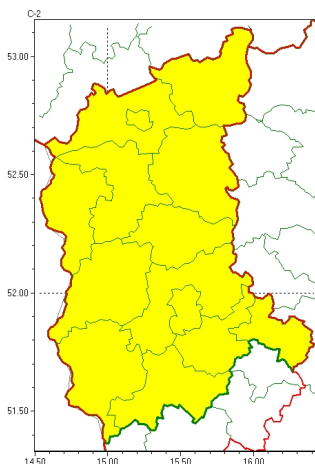

### Zasięg ostrzeżeń w województwie

Silny wiatr  
2024-01-26 05:57

**WOJEWÓDZTWO LUBUSKIE**  
**OSTRZEŻENIA METEOROLOGICZNE ZBIORCZO NR 22**  
**WYKAZ OBYWÓW ZUJACYCH OSTRZEŻENIE**  
**o godz. 05:57 dnia 26.01.2024**

Zjawisko/Stopień zagrożenia	Silny wiatr/1
Obszar (w nawiasie numer ostrzeżenia dla powiatu)	powiaty: gorzowski(10), Gorzów Wielkopolski(10), krośnieński(11), międzyrzecki(11), nowosolski(12), ślubicki(11), strzelecko-drezdenecki(9), sulciński(11), wiebodziński(11), wschowski(12), Zielona Góra(12), zielonogórski(11), żagański(12), arski(11)
Ważność	od godz. 18:00 dnia 26.01.2024 do godz. 09:00 dnia 27.01.2024
Prawdopodobieństwo	80%
Przebieg	Prognozuje się wystąpienie silnego wiatru o średniej prędkości od 25 km/h do 40 km/h, w porywach do 75 km/h, z zachodu i północnego zachodu.
SMS	IMGW-PIB OSTRZEŻENIA: WIATR/1 lubuskie (wszystkie powiaty) od 18:00/26.01 do 09:00/27.01.2024 prędkości do 40 km/h, porywy do 75 km/h, W i NW. Dotyczy powiatów: wszystkie powiaty.
RSO	Woj. lubuskie (wszystkie powiaty), IMGW-PIB wydał ostrzeżenie pierwszego stopnia o silnym wietrze
Uwagi	Brak.