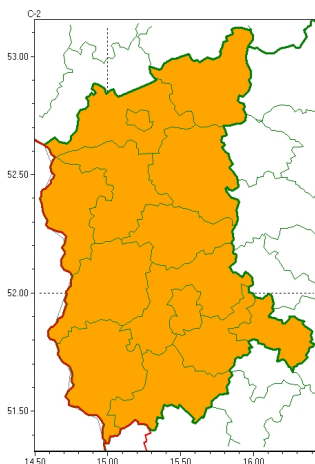

Zasięg ostrzeżeń w województwie

Silny wiatr
2024-01-23 13:12

WOJEWÓDZTWO LUBUSKIE OSTRZEŻENIA METEOROLOGICZNE ZBIORCZO NR 19 WYKAZ OBYWÓW ZUJACYCH OSTRZEŻENIE o godz. 13:12 dnia 23.01.2024

Zjawisko/Stopień zagrożenia	Silny wiatr/2
Obszar (w nawiasie numer ostrzeżenia dla powiatu)	powiaty: gorzowski(8), Gorzów Wielkopolski(8), krośnieński(9), międzyrzecki(9), nowosolski(10), ślubicki(9), strzelecko-drezdenecki(7), sulciński(9), wiebodziński(9), wschowski(10), Zielona Góra(10), zielonogórski(9), żagański(10), arski(9)
Ważność	od godz. 03:00 dnia 24.01.2024 do godz. 03:00 dnia 25.01.2024
Prawdopodobieństwo	90%
Przebieg	Prognozuje się wystąpienie silnego wiatru o średniej prędkości od 40 km/h do 55 km/h, w porywach do 90 km/h, z południowego zachodu i zachodu. Lokalnie możliwe burze z porywami wiatru do 100 km/h.
SMS	IMGW-PIB OSTRZEŻENIA: WIATR/2 lubuskie (wszystkie powiaty) od 03:00/24.01 do 03:00/25.01.2024 prędkość do 55 km/h, porywy do 90 km/h, SW, W, lokalnie burze, porywy do 100 km/h. Dotyczy powiatów: wszystkie powiaty.
RSO	Woj. lubuskie (wszystkie powiaty), IMGW-PIB wydał ostrzeżenie drugiego stopnia o silnym wietrze
Uwagi	Brak.