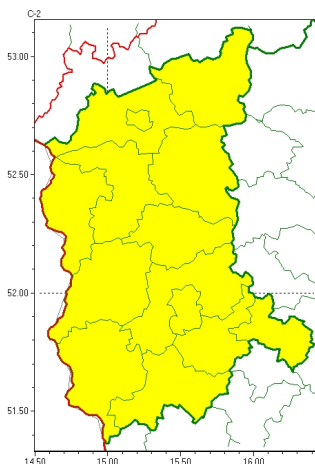

Zasięg ostrzeżeń w województwie

Silny wiatr
2023-12-25 22:56

WOJEWÓDZTWO LUBUSKIE
OSTRZEŻENIA METEOROLOGICZNE ZBIORCZO NR 150
WYKAZ OBYWATELI ZUJACZYCYCH OSTRZEŻENIE
o godz. 22:56 dnia 25.12.2023

Zjawisko/Stopień zagrożenia	Silny wiatr/1
Obszar (w nawiasie numer ostrzeżenia dla powiatu)	powiaty: gorzowski(70), Gorzów Wielkopolski(70), krośnieński(75), międzyrzecki(72), nowosolski(82), ślubicki(71), strzelecko-drezdenecki(74), sulciński(71), wiebodziński(74), wschowski(76), Zielona Góra(80), zielonogórski(80), żagański(79), arski(75)
Ważność	od godz. 10:00 dnia 26.12.2023 do godz. 20:00 dnia 26.12.2023
Prawdopodobieństwo	70%
Przebieg	Lokalnie prognozuje się wystąpienie silnego wiatru o średniej prędkości do 35 km/h, w porywach do 75 km/h, z zachodu.
SMS	IMGW-PIB OSTRZEŻENIA: WIATR/1 lubuskie (wszystkie powiaty) od 10:00/26.12 do 20:00/26.12.2023 prędkość do 35 km/h, porywy do 75 km/h, W. Dotyczy powiatów: wszystkie powiaty.
RSO	Woj. lubuskie (wszystkie powiaty), IMGW-PIB wydał ostrzeżenie pierwszego stopnia o silnym wietrze
Uwagi	Brak.