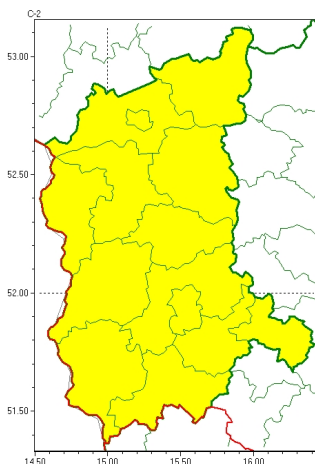

Zasięg ostrzeżeń w województwie

Silny wiatr
2023-12-24 05:25

WOJEWÓDZTWO LUBUSKIE
OSTRZEŻENIA METEOROLOGICZNE ZBIORCZO NR 149
WYKAZ OBLICZONYCH OSTRZEŻEŃ
o godz. 05:25 dnia 24.12.2023

Zjawisko/Stopień zagrożenia	Silny wiatr/1
Obszar (w nawiasie numer ostrzeżenia dla powiatu)	powiaty: gorzowski(69), Gorzów Wielkopolski(69), krośnieński(74), międzyrzecki(71), nowosolski(81), ślubicki(70), strzelecko-drezdenecki(73), sulciński(70), wiebodziński(73), wschowski(75), Zielona Góra(79), zielonogórski(79), żagański(78), arski(74)
Ważność	od godz. 23:00 dnia 24.12.2023 do godz. 14:00 dnia 25.12.2023
Prawdopodobieństwo	80%
Przebieg	Prognozuje się wystąpienie silnego wiatru o średniej prędkości do 40 km/h, w porywach do około 70 km/h, z zachodu.
SMS	IMGW-PIB OSTRZEŻENIA: WIATR/1 lubuskie (wszystkie powiaty) od 23:00/24.12 do 14:00/25.12.2023 prędkości do 40 km/h, porywy do 70 km/h, W. Dotyczy powiatów: wszystkie powiaty.
RSO	Woj. lubuskie (wszystkie powiaty), IMGW-PIB wydał ostrzeżenie pierwszego stopnia o silnym wietrze
Uwagi	Brak.