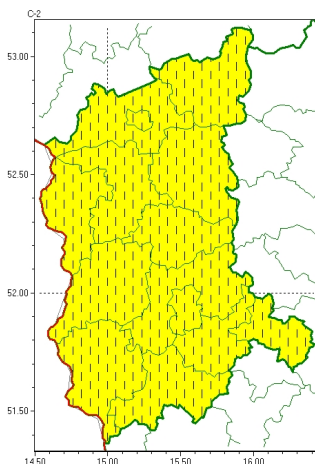

Zasięg ostrzeżeń w województwie

Silny wiatr
2023-12-22 15:53

WOJEWÓDZTWO LUBUSKIE OSTRZEŻENIA METEOROLOGICZNE ZBIORCZO NR 148 WYKAZ OBSZARÓW ZUCIANYCH OSTRZEŻENIAMI o godz. 15:53 dnia 22.12.2023

Zjawisko/Stopień zagrożenia	Silny wiatr/1 ZMIANA
Obszar (w nawiasie numer ostrzeżenia dla powiatu)	powiaty: gorzowski(68), Gorzów Wielkopolski(68), krośnieński(73), międzyrzecki(70), nowosolski(80), ślubicki(69), strzelecko-drezdenecki(72), sulciński(69), wiebodziński(72), wschowski(74), Zielona Góra(78), zielonogórski(78), żagański(77), arski(73)
Ważność	od godz. 15:50 dnia 22.12.2023 do godz. 07:00 dnia 23.12.2023
Prawdopodobieństwo	80%
Przebieg	Prognozuje się wystąpienie silnego wiatru o średniej prędkości do 45 km/h, w porywach do 75 km/h, z zachodu i północnego zachodu.
SMS	IMGW-PIB OSTRZEŻENIA: WIATR/1 lubuskie (wszystkie powiaty) od 15:50/22.12 do 07:00/23.12.2023 prędkość do 45 km/h, porywy do 75 km/h, W i NW. Dotyczy powiatów: wszystkie powiaty.
RSO	Woj. lubuskie (wszystkie powiaty), IMGW-PIB wydał ostrzeżenie pierwszego stopnia o silnym wietrze
Uwagi	Zmiana dotyczy ważności i stopnia ostrzeżenia.