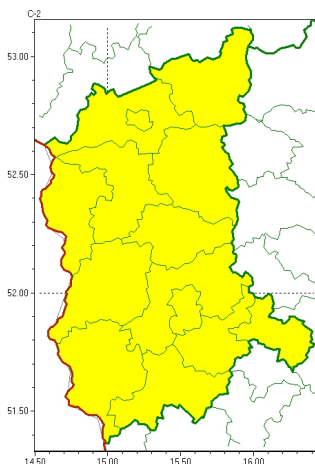

Zasięg ostrzeżeń w województwie

Silny wiatr
2023-12-21 06:02

WOJEWÓDZTWO LUBUSKIE OSTRZEŻENIA METEOROLOGICZNE ZBIORCZO NR 146 WYKAZ OBSZARÓW ZUCIANYCH OSTRZEŻENIAMI o godz. 06:02 dnia 21.12.2023

Zjawisko/Stopień zagrożenia	Silny wiatr/1
Obszar (w nawiasie numer ostrzeżenia dla powiatu)	powiaty: gorzowski(67), Gorzów Wielkopolski(67), krośnieński(72), międzyrzecki(69), nowosolski(79), ślubicki(68), strzelecko-drezdenecki(71), sulciński(68), wiebodziński(71), wschowski(73), Zielona Góra(77), zielonogórski(77), żagański(76), arski(72)
Ważność	od godz. 12:00 dnia 21.12.2023 do godz. 19:00 dnia 21.12.2023
Prawdopodobieństwo	90%
Przebieg	Prognozuje się wystąpienie silnego wiatru o średniej prędkości do 40 km/h, w porywach do 85 km/h, z zachodu.
SMS	IMGW-PIB OSTRZEŻENIA: WIATR/1 lubuskie (wszystkie powiaty) od 12:00/21.12 do 19:00/21.12.2023 prędkości do 40 km/h, porywy do 85 km/h, W. Dotyczy powiatów: wszystkie powiaty.
RSO	Woj. lubuskie (wszystkie powiaty), IMGW-PIB wydał ostrzeżenie pierwszego stopnia o silnym wietrze
Uwagi	W nocy prognozuje się podwyższenie stopnia ostrzeżenia.