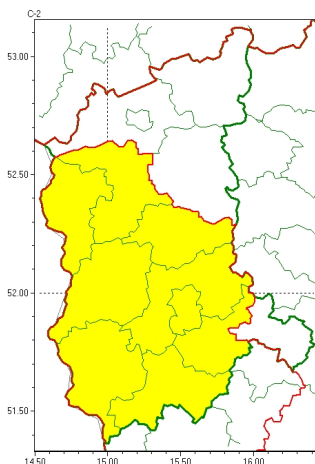

Zasięg ostrzeżeń w województwie

Gęsta mgła
2023-12-13 23:31

WOJEWÓDZTWO LUBUSKIE
OSTRZEŻENIA METEOROLOGICZNE ZBIORCZO NR 145
WYKAZ OBOWIĄZUJĄCYCH OSTRZEŻEŃ
o godz. 23:31 dnia 13.12.2023

Zjawisko/Stopień zagrożenia	Gęsta mgła/l
Obszar (w nawiasie numer ostrzeżenia dla powiatu)	powiaty: krośnieński(71), nowosolski(78), ślubicki(67), sulciński(67), wiebodziński(70), Zielona Góra(76), zielonogórski(76), żagański(75), arski(71)
Ważność	od godz. 23:35 dnia 13.12.2023 do godz. 09:00 dnia 14.12.2023
Prawdopodobieństwo	80%
Przebieg	Miejscami wystąpią i nadal są prognozowane gęste mgły, lokalnie mroźne, ograniczające widzialność do 100 m.
SMS	IMGW-PIB OSTRZEŻENIA: MGŁA/l lubuskie (9 powiatów) od 23:35/13.12 do 09:00/14.12.2023 widzialność 100 m. Dotyczy powiatów: krośnieński, nowosolski, ślubicki, sulciński, wiebodziński, Zielona Góra, zielonogórski, żagański i arski.
RSO	Woj. lubuskie (9 powiatów), IMGW-PIB wydał ostrzeżenie pierwszego stopnia o silnych mgłach
Uwagi	Brak.