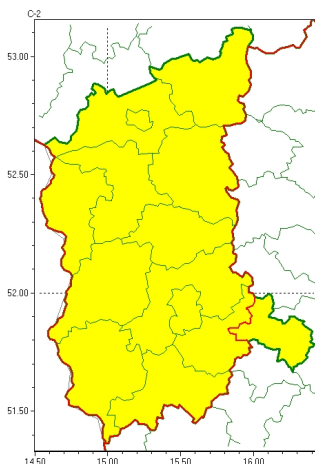

Zasięg ostrzeżeń w województwie

Opady mroźne
2023-12-09 06:12

WOJEWÓDZTWO LUBUSKIE OSTRZEŻENIA METEOROLOGICZNE ZBIORCZO NR 143 WYKAZ OBSZARÓW ZUCIENIA OSTRZEŻENIA o godz. 06:12 dnia 09.12.2023

Zjawisko/Stopień zagrożenia	Opady mroźne/1
Obszar (w nawiasie numer ostrzeżenia dla powiatu)	powiaty: gorzowski(66), Gorzów Wielkopolski(66), krośnieński(70), międzyrzecki(67), nowosolski(76), ślubicki(66), strzelecko-drezdenecki(69), sulciński(66), wiebodziński(68), Zielona Góra(74), zielonogórski(74), żagański(73), arski(70)
Ważność	od godz. 06:30 dnia 09.12.2023 do godz. 10:00 dnia 09.12.2023
Prawdopodobieństwo	75%
Przebieg	Miejscami wystąpi i nadal prognozowane są słabe opady mroźne opady mawki powodujące gołoledź.
SMS	IMGW-PIB OSTRZEŻENIA: MROŻNE OPADY/1 lubuskie (13 powiatów) od 06:30/09.12 do 10:00/09.12.2023 miejscami mroźne opady, drogi liskie. Dotyczy powiatów: gorzowski, Gorzów Wielkopolski, krośnieński, międzyrzecki, nowosolski, ślubicki, strzelecko-drezdenecki, sulciński, wiebodziński, Zielona Góra, zielonogórski, żagański i arski.
RSO	Woj. lubuskie (13 powiatów), IMGW-PIB wydał ostrzeżenie pierwszego stopnia o opadach mroźnych
Uwagi	Brak.
Zjawisko/Stopień zagrożenia	Opady mroźne/1
Obszar (w nawiasie numer ostrzeżenia dla powiatu)	powiaty: wschowski(71)
Ważność	od godz. 00:00 dnia 09.12.2023 do godz. 10:00 dnia 09.12.2023

Prawdopodobieństwo	80%
Przebieg	Prognozowane są słabe opady mroźnego deszczu lub mroźne powidury powodujące gołoledź.
SMS	IMGW-PIB OSTRZEGA: MROŹNE OPADY/1 lubuskie (1 powiat) od 00:00/09.12 do 10:00/09.12.2023 mroźne opady, drogi liskie. Dotyczy powiatów: wschowski.
RSO	Woj. lubuskie (1 powiat), IMGW-PIB wydał ostrzeżenie pierwszego stopnia o opadach mroźnych
Uwagi	Brak.