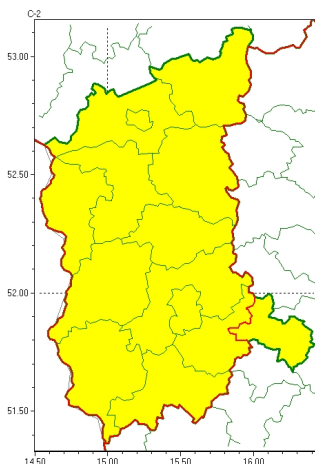

Zasięg ostrzeżeń w województwie

Opady mroźne
2023-12-08 11:44

WOJEWÓDZTWO LUBUSKIE
OSTRZEŻENIA METEOROLOGICZNE ZBIORCZO NR 142
WYKAZ OBSZARÓW ZIEMNYCH OSTRZEŻENI
o godz. 11:44 dnia 08.12.2023

Zjawisko/Stopień zagrożenia	Opady mroźne/1
Obszar (w nawiasie numer ostrzeżenia dla powiatu)	powiaty: gorzowski(65), Gorzów Wielkopolski(65), krośnieński(69), międzyrzecki(66), nowosolski(75), ślubicki(65), strzelecko-drezdenecki(68), sulciński(65), wiebodziński(67), Zielona Góra(73), zielonogórski(73), żagański(72), arski(69)
Ważność	od godz. 22:00 dnia 08.12.2023 do godz. 06:00 dnia 09.12.2023
Prawdopodobieństwo	80%
Przebieg	Prognozowane są słabe opady mroźnego deszczu lub mawki powodujące gołolę.
SMS	IMGW-PIB OSTRZEŻENIA: MROŹNE OPADY/1 lubuskie (13 powiatów) od 22:00/08.12 do 06:00/09.12.2023 mroźne opady, drogi liskie. Dotyczy powiatów: gorzowski, Gorzów Wielkopolski, krośnieński, międzyrzecki, nowosolski, ślubicki, strzelecko-drezdenecki, sulciński, wiebodziński, Zielona Góra, zielonogórski, żagański i arski.
RSO	Woj. lubuskie (13 powiatów), IMGW-PIB wydał ostrzeżenie pierwszego stopnia o opadach mroźnych
Uwagi	Brak.
Zjawisko/Stopień zagrożenia	Opady mroźne/1
Obszar (w nawiasie numer ostrzeżenia dla powiatu)	powiaty: wschowski(71)
Ważność	od godz. 00:00 dnia 09.12.2023 do godz. 10:00 dnia 09.12.2023
Prawdopodobieństwo	80%

Przebieg	Prognozowane są słabe opady mroźnego deszczu lub mroźne śniegi powodujące gołoledź.
SMS	IMGW-PIB OSTRZEŻA: MROŹNE OPADY/1 lubuskie (1 powiat) od 00:00/09.12 do 10:00/09.12.2023 mroźne opady, drogi liskie. Dotyczy powiatów: wschowski.
RSO	Woj. lubuskie (1 powiat), IMGW-PIB wydał ostrzeżenie pierwszego stopnia o opadach mroźnych
Uwagi	Brak.